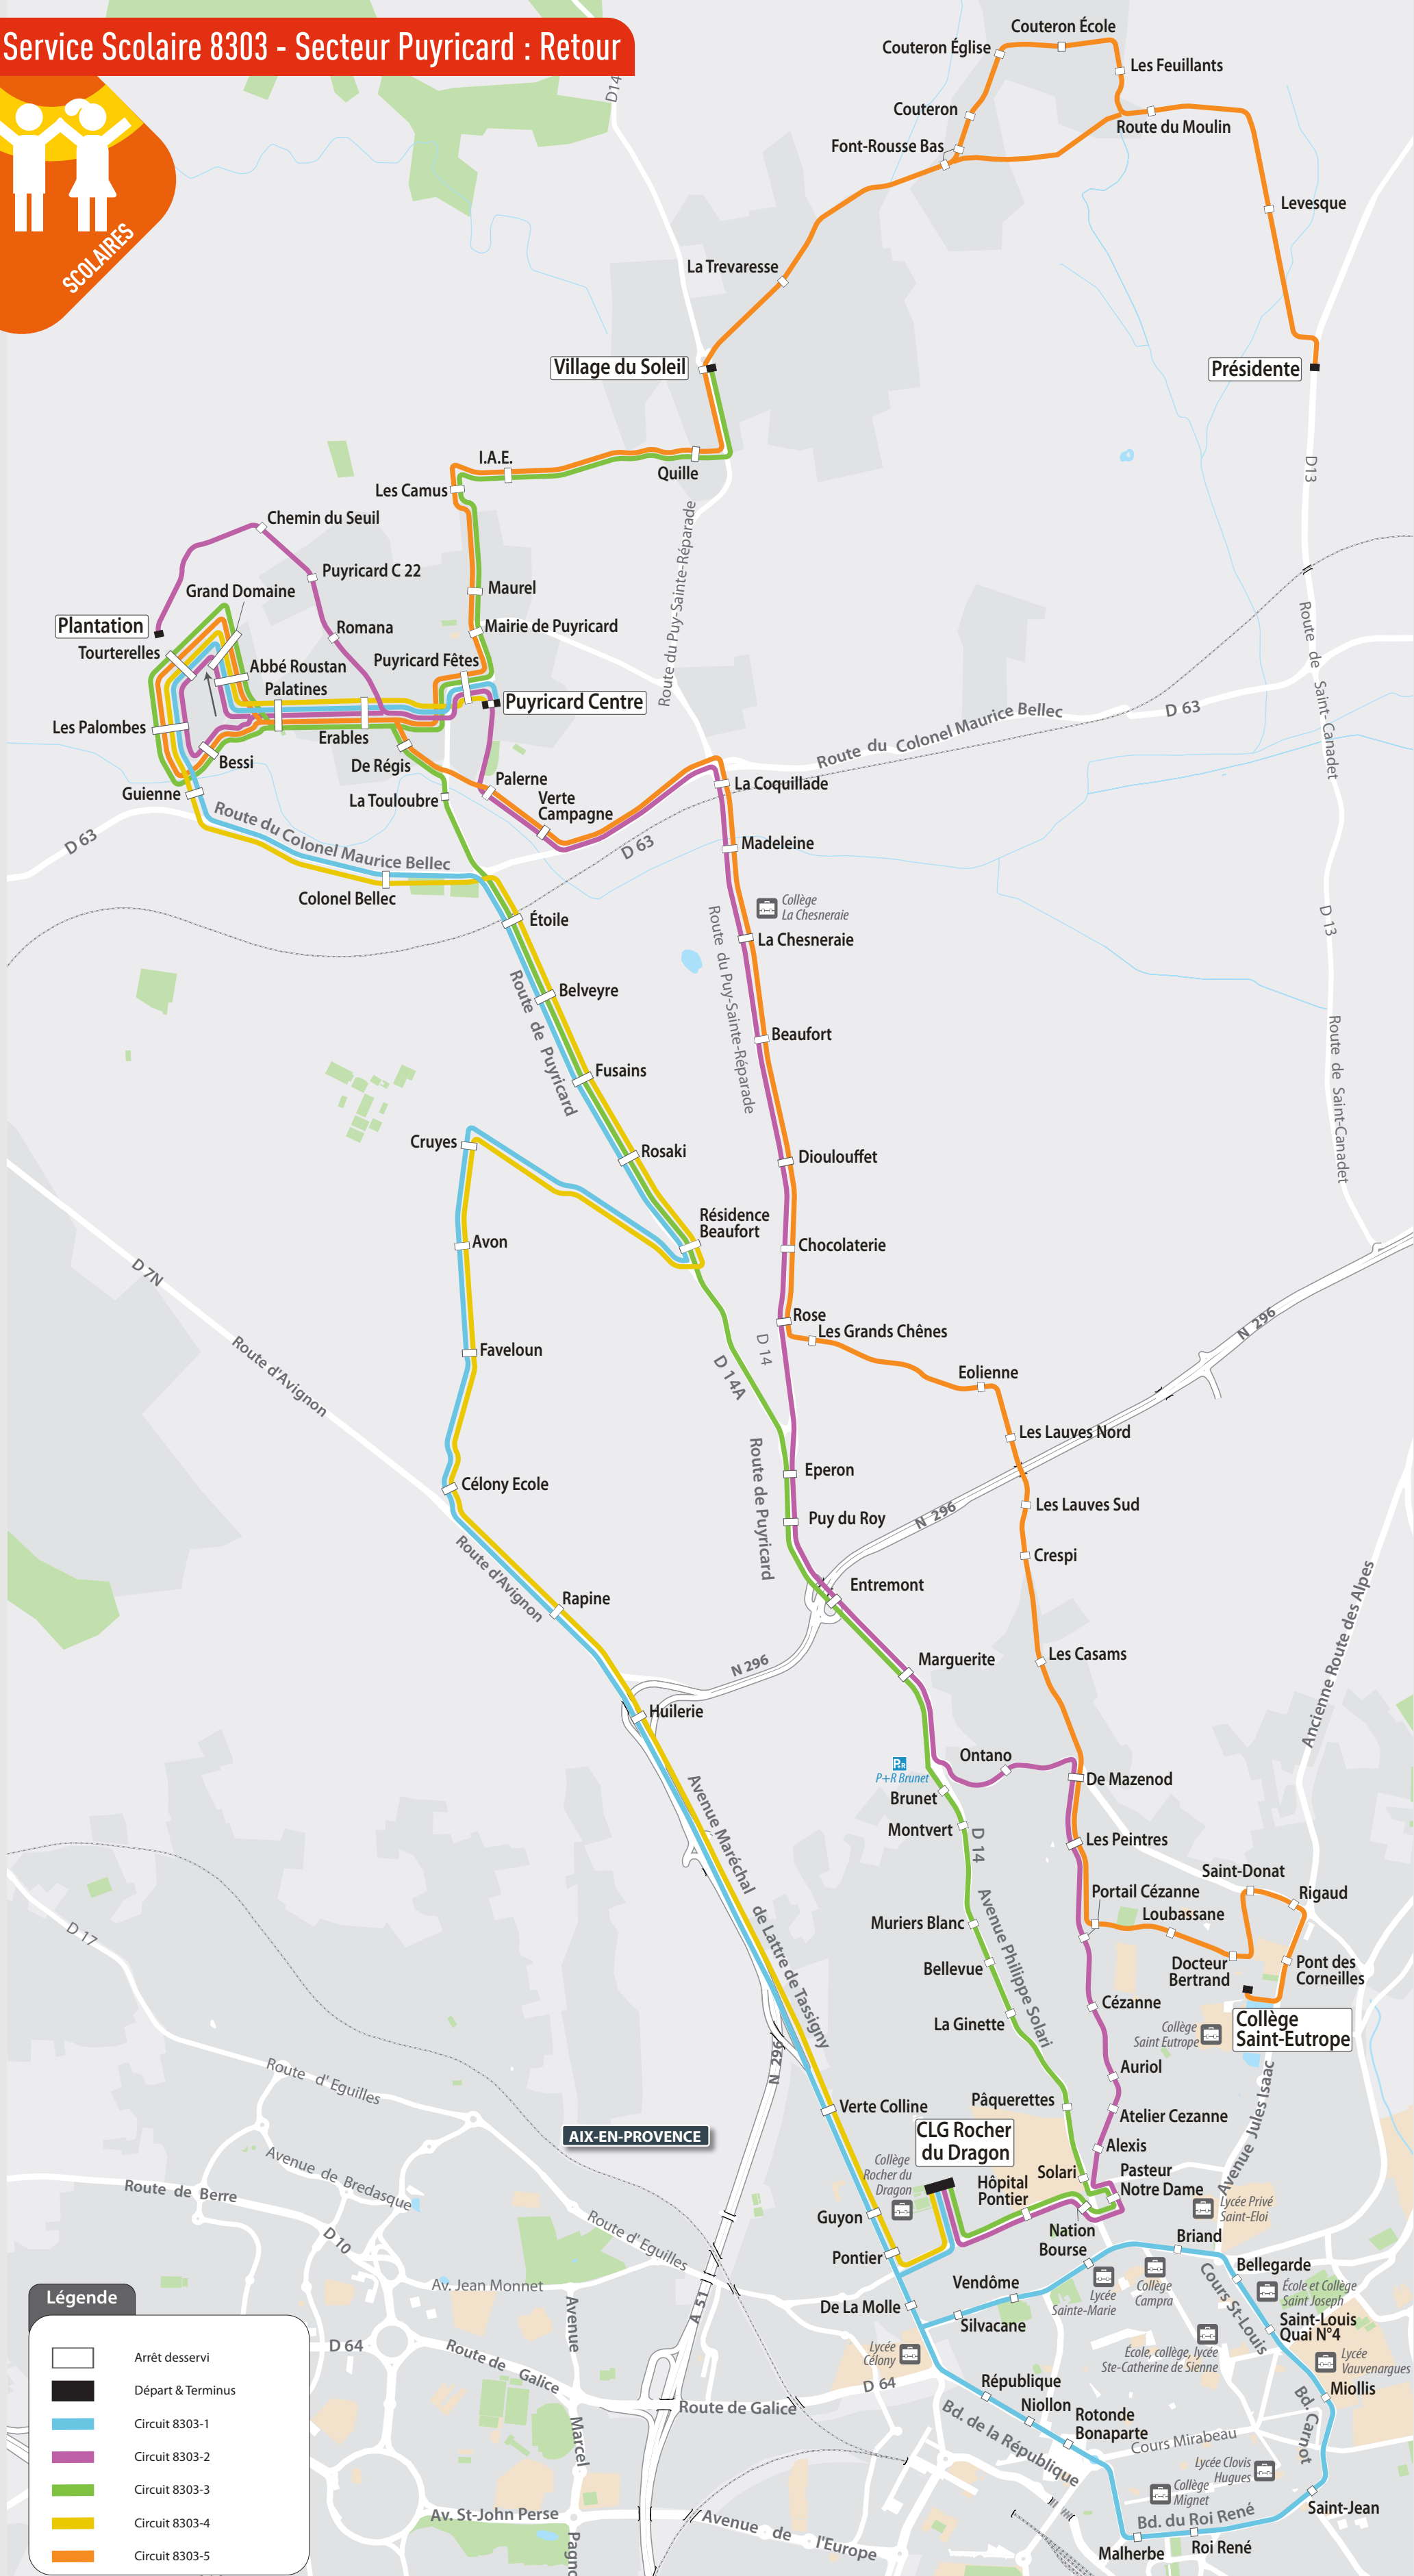

Service Scolaire 8303- Secteur Puyricard : Aller

Les circuits

Circuit 8303-1 :	
Départ Guienne :	7h10
Passage à Célongy Ecole :	7h25
Passage à Briand :	7h45
Arrivée à Silvacane :	7h50
Circuit 8303-2 :	
Départ de Plantation :	7h10
Passage à La Chesneraie :	7h25
Arrivée à Briand :	7h49
Circuit 8303-3 :	
Départ de Village Soleil :	7h05
Arrivée à CLG Rocher Dragon :	7h45
Circuit 8303-4 :	
Départ de Erables :	7h20
Arrivée à CLG Rocher Dragon :	7h43
Circuit 8303-5 :	
Départ de Présidente :	7h40
Arrivée à CLG Saint-Eutrope :	8h16
Circuit 8303-6 :	
Départ de Puyricard Centre :	7h30
Arrivée à CLG Rocher Dragon :	7h55

Service Scolaire 8303 - Secteur Puyricard : Retour

Les circuits

Circuit 8303-1 :

	ME	ME	ME
Départ de CLG Rocher Dragon :	16h05	17h15	12h15
Passage à Bellegarde :	16h20	17h30	12h30
Passage à Célony Ecole :	16h32	17h42	12h42
Arrivée à Puyricard Centre :	16h50	18h00	13h00

Circuit 8303-2 :

	ME	ME	ME
Départ de CLG Rocher Dragon :	16h05	17h15	12h15
Passage à Puyricard Fêtes :	16h41	17h51	12h51
Arrivée à Plantation :	16h52	18h02	13h02

Circuit 8303-3 :

	ME	ME	ME
Départ de CLG Rocher Dragon :	16h05	17h15	12h15
Passage à Puyricard Fêtes :	16h48	17h58	12h58
Arrivée à Village du Soleil :	16h55	18h05	13h05

ME : Circule uniquement le Mercredi

Légende

- Arrêt desservi
- Départ & Terminus
- Circuit 8303-1
- Circuit 8303-2
- Circuit 8303-3
- Circuit 8303-4
- Circuit 8303-5