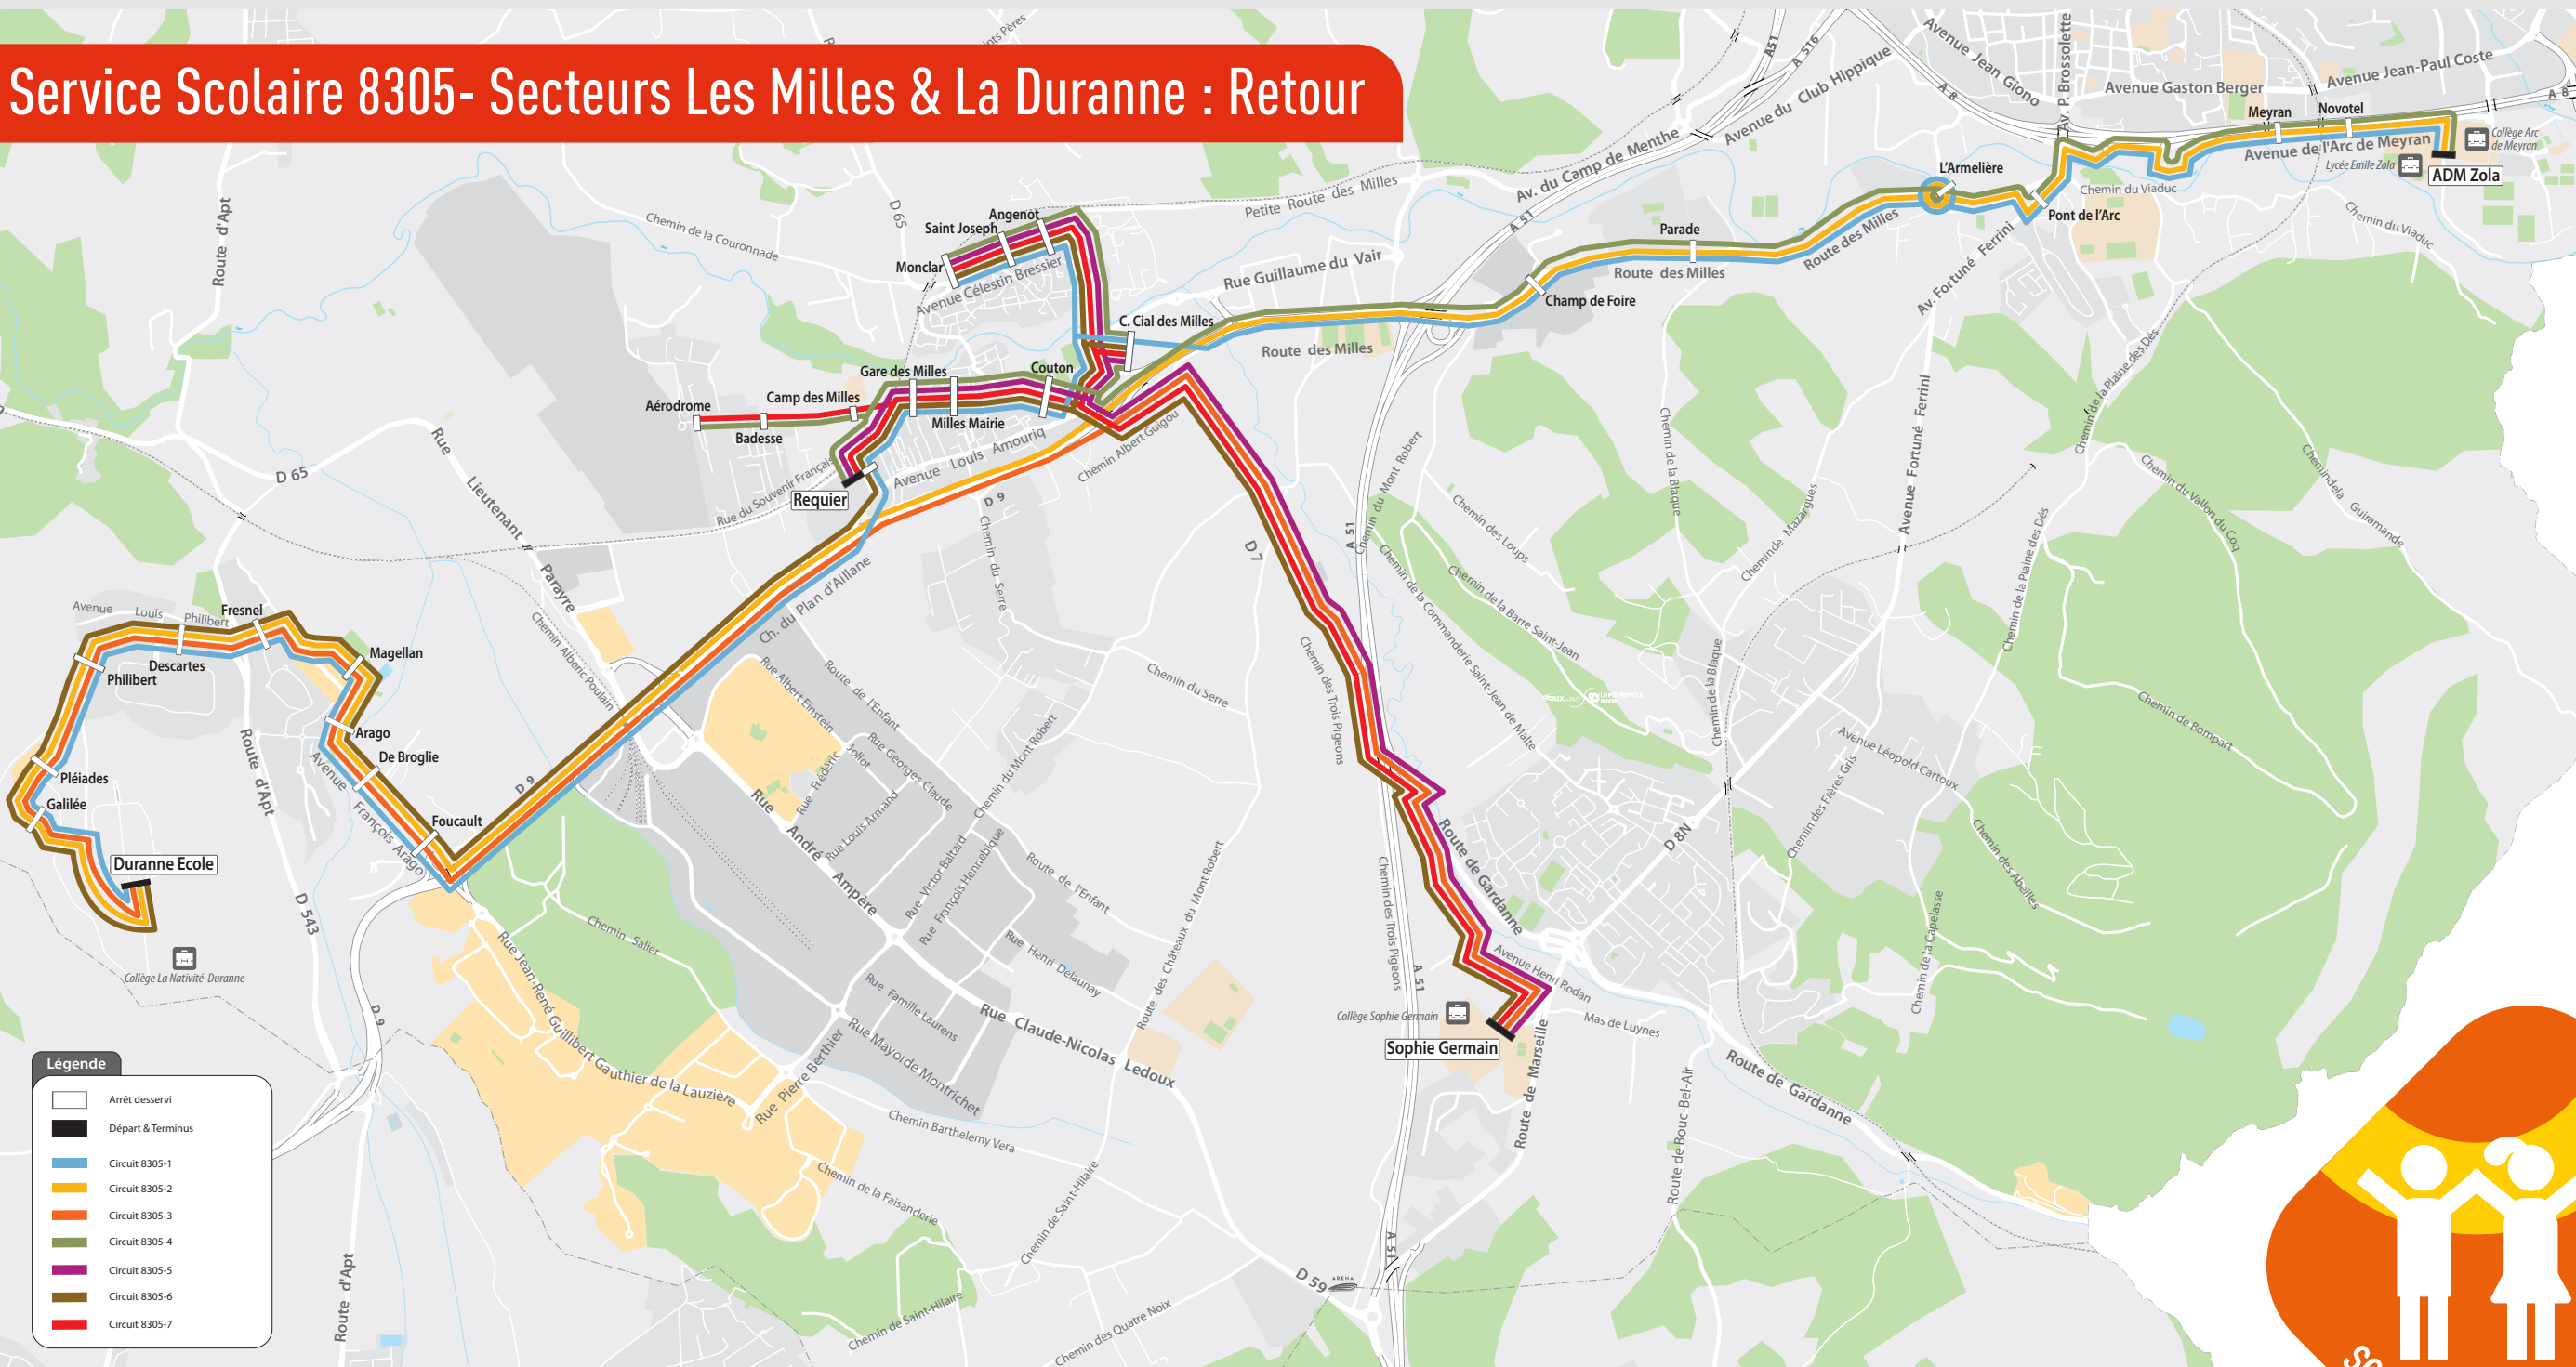

## Les circuits

**Circuit 8305-1 :** x2  
 Départ de Duranne Ecole : 7h15  
 Arrivée à ADM Zola : 7h50

**Circuit 8305-2 :** x2  
 Départ de Duranne Ecole : 7h20  
 Arrivée à Sophie Germain : 7h40

**Circuit 8305-3 :** x2  
 Départ de Cc Les Milles : 7h15  
 Arrivée à ADM Zola : 7h45

**Circuit 8305-4 :** x2  
 Départ de Arago : 7h28  
 Arrivée à Sophie Germain : 7h55

**Circuit 8305-5 :** x2  
 Départ de Le Serre 01 : 7h35  
 Arrivée à Sophie Germain : 7h55

**Circuit 8305-6 :** x2  
 Départ de Aérodroome : 7h25  
 Arrivée à Sophie Germain : 7h50

Service Scolaire 8305- Secteurs Les Milles & La Duranne : Retour

**Légende**

- Arrêt desservi
- Départ & Terminus
- Circuit 8305-1
- Circuit 8305-2
- Circuit 8305-3
- Circuit 8305-4
- Circuit 8305-5
- Circuit 8305-6
- Circuit 8305-7

**Circuit 8305-3 :**

			ME x2
Départ de Sophie Germain :	15h30	16h40	12h15
Arrivée à Duranne Ecole :	15h58	17h10	12h40

**Circuit 8305-4 :**

			ME
Départ de ADM Zola :	15h50	16h50	12h10
Arrivée à Requier :	16h05	17h05	12h40