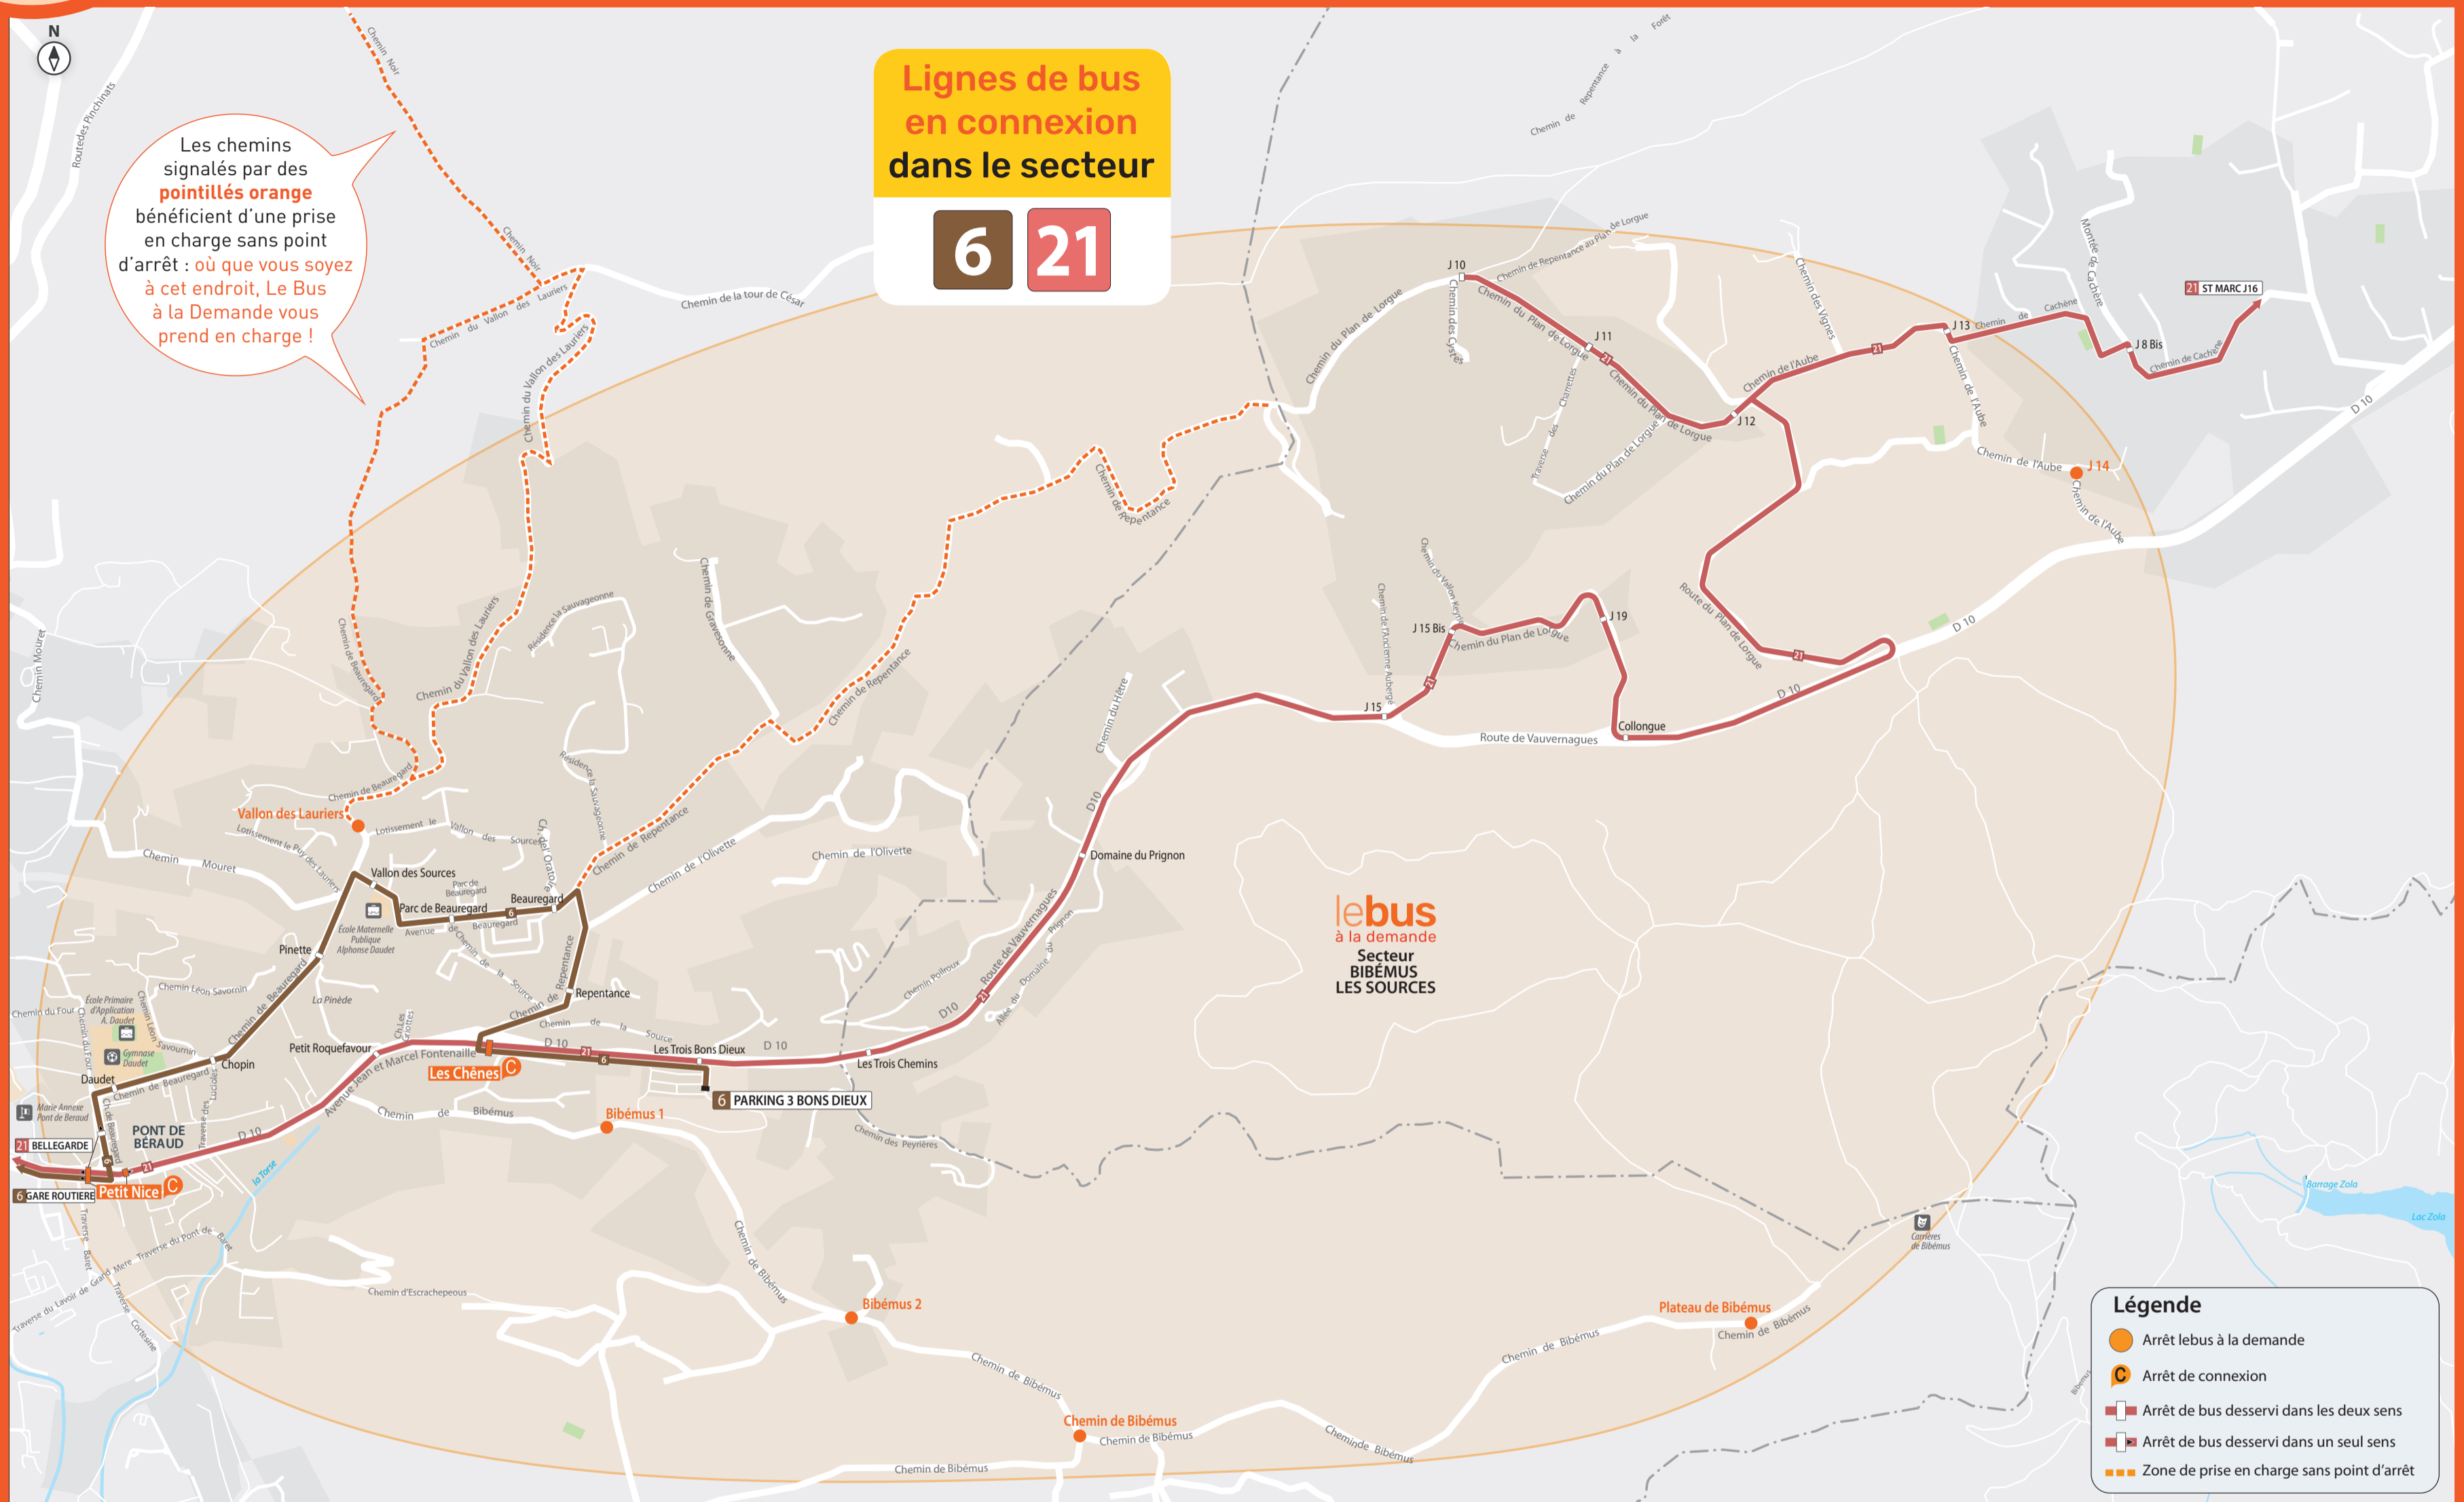

# SECTEUR BIBÉMUS - LES SOURCES

### JE REPÈRE UN ARRÊT À LA DEMANDE

Je choisis le point d'arrêt orange le plus proche de chez moi et je choisis l'arrêt de connexion qui me convient sur une ligne de bus du secteur.

### JE RÉSERVE UN VÉHICULE

Grâce à l'application, je réserve facilement un véhicule en sélectionnant les arrêts de montée et de descente du secteur. Je peux aussi contacter la centrale de réservation au 09 70 80 90 13.

### JE ME RENDS À L'ARRÊT DE MON CHOIX

À l'heure prévue, je rejoins le minibus que j'ai réservé à l'arrêt à la demande de mon choix. En plus grâce à l'application, je peux voir le véhicule en approche !