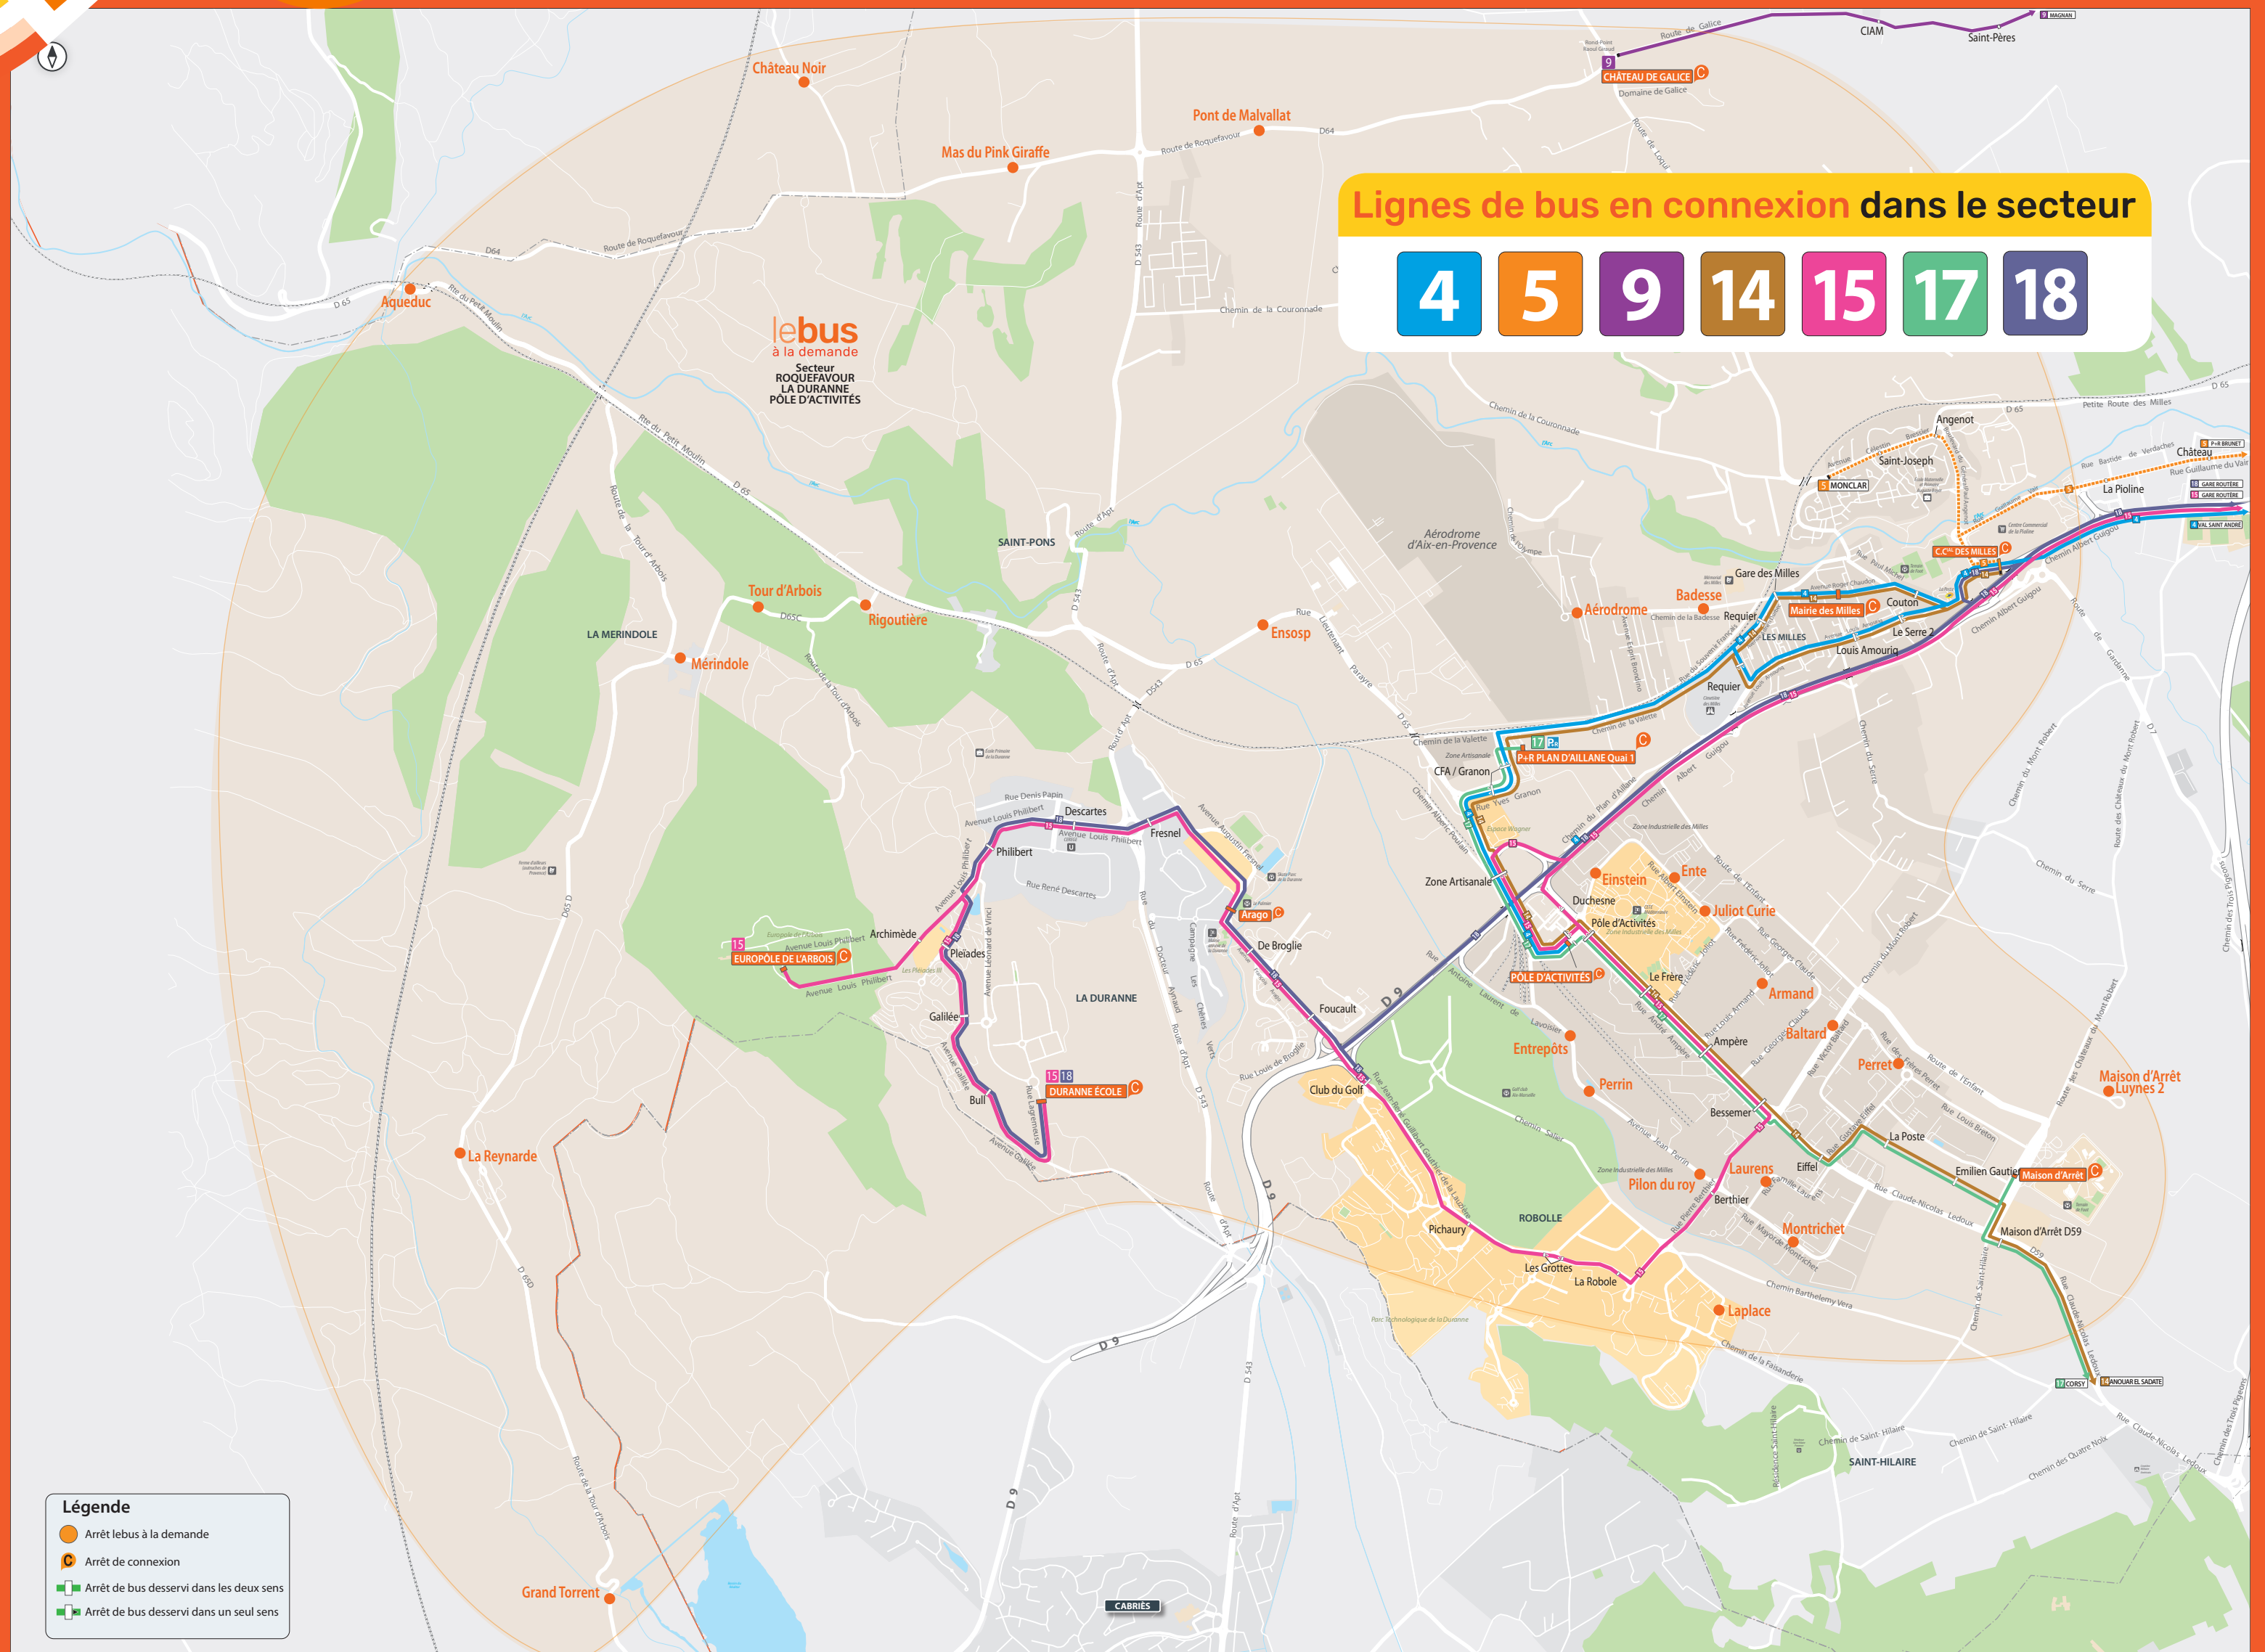

# SECTEUR LA DURANNE - PÔLE D'ACTIVITES

Édition septembre 2023

### JE REPÈRE UN ARRÊT À LA DEMANDE

Je choisis le point d'arrêt orange le plus proche de chez moi et je choisis l'arrêt de connexion qui me convient sur une ligne de bus du secteur.

### JE RÉSERVE UN VÉHICULE

Grâce à l'application, je réserve facilement un véhicule en sélectionnant les arrêts de montée et de descente du secteur. Je peux aussi contacter la centrale de réservation au 09 70 80 90 13.