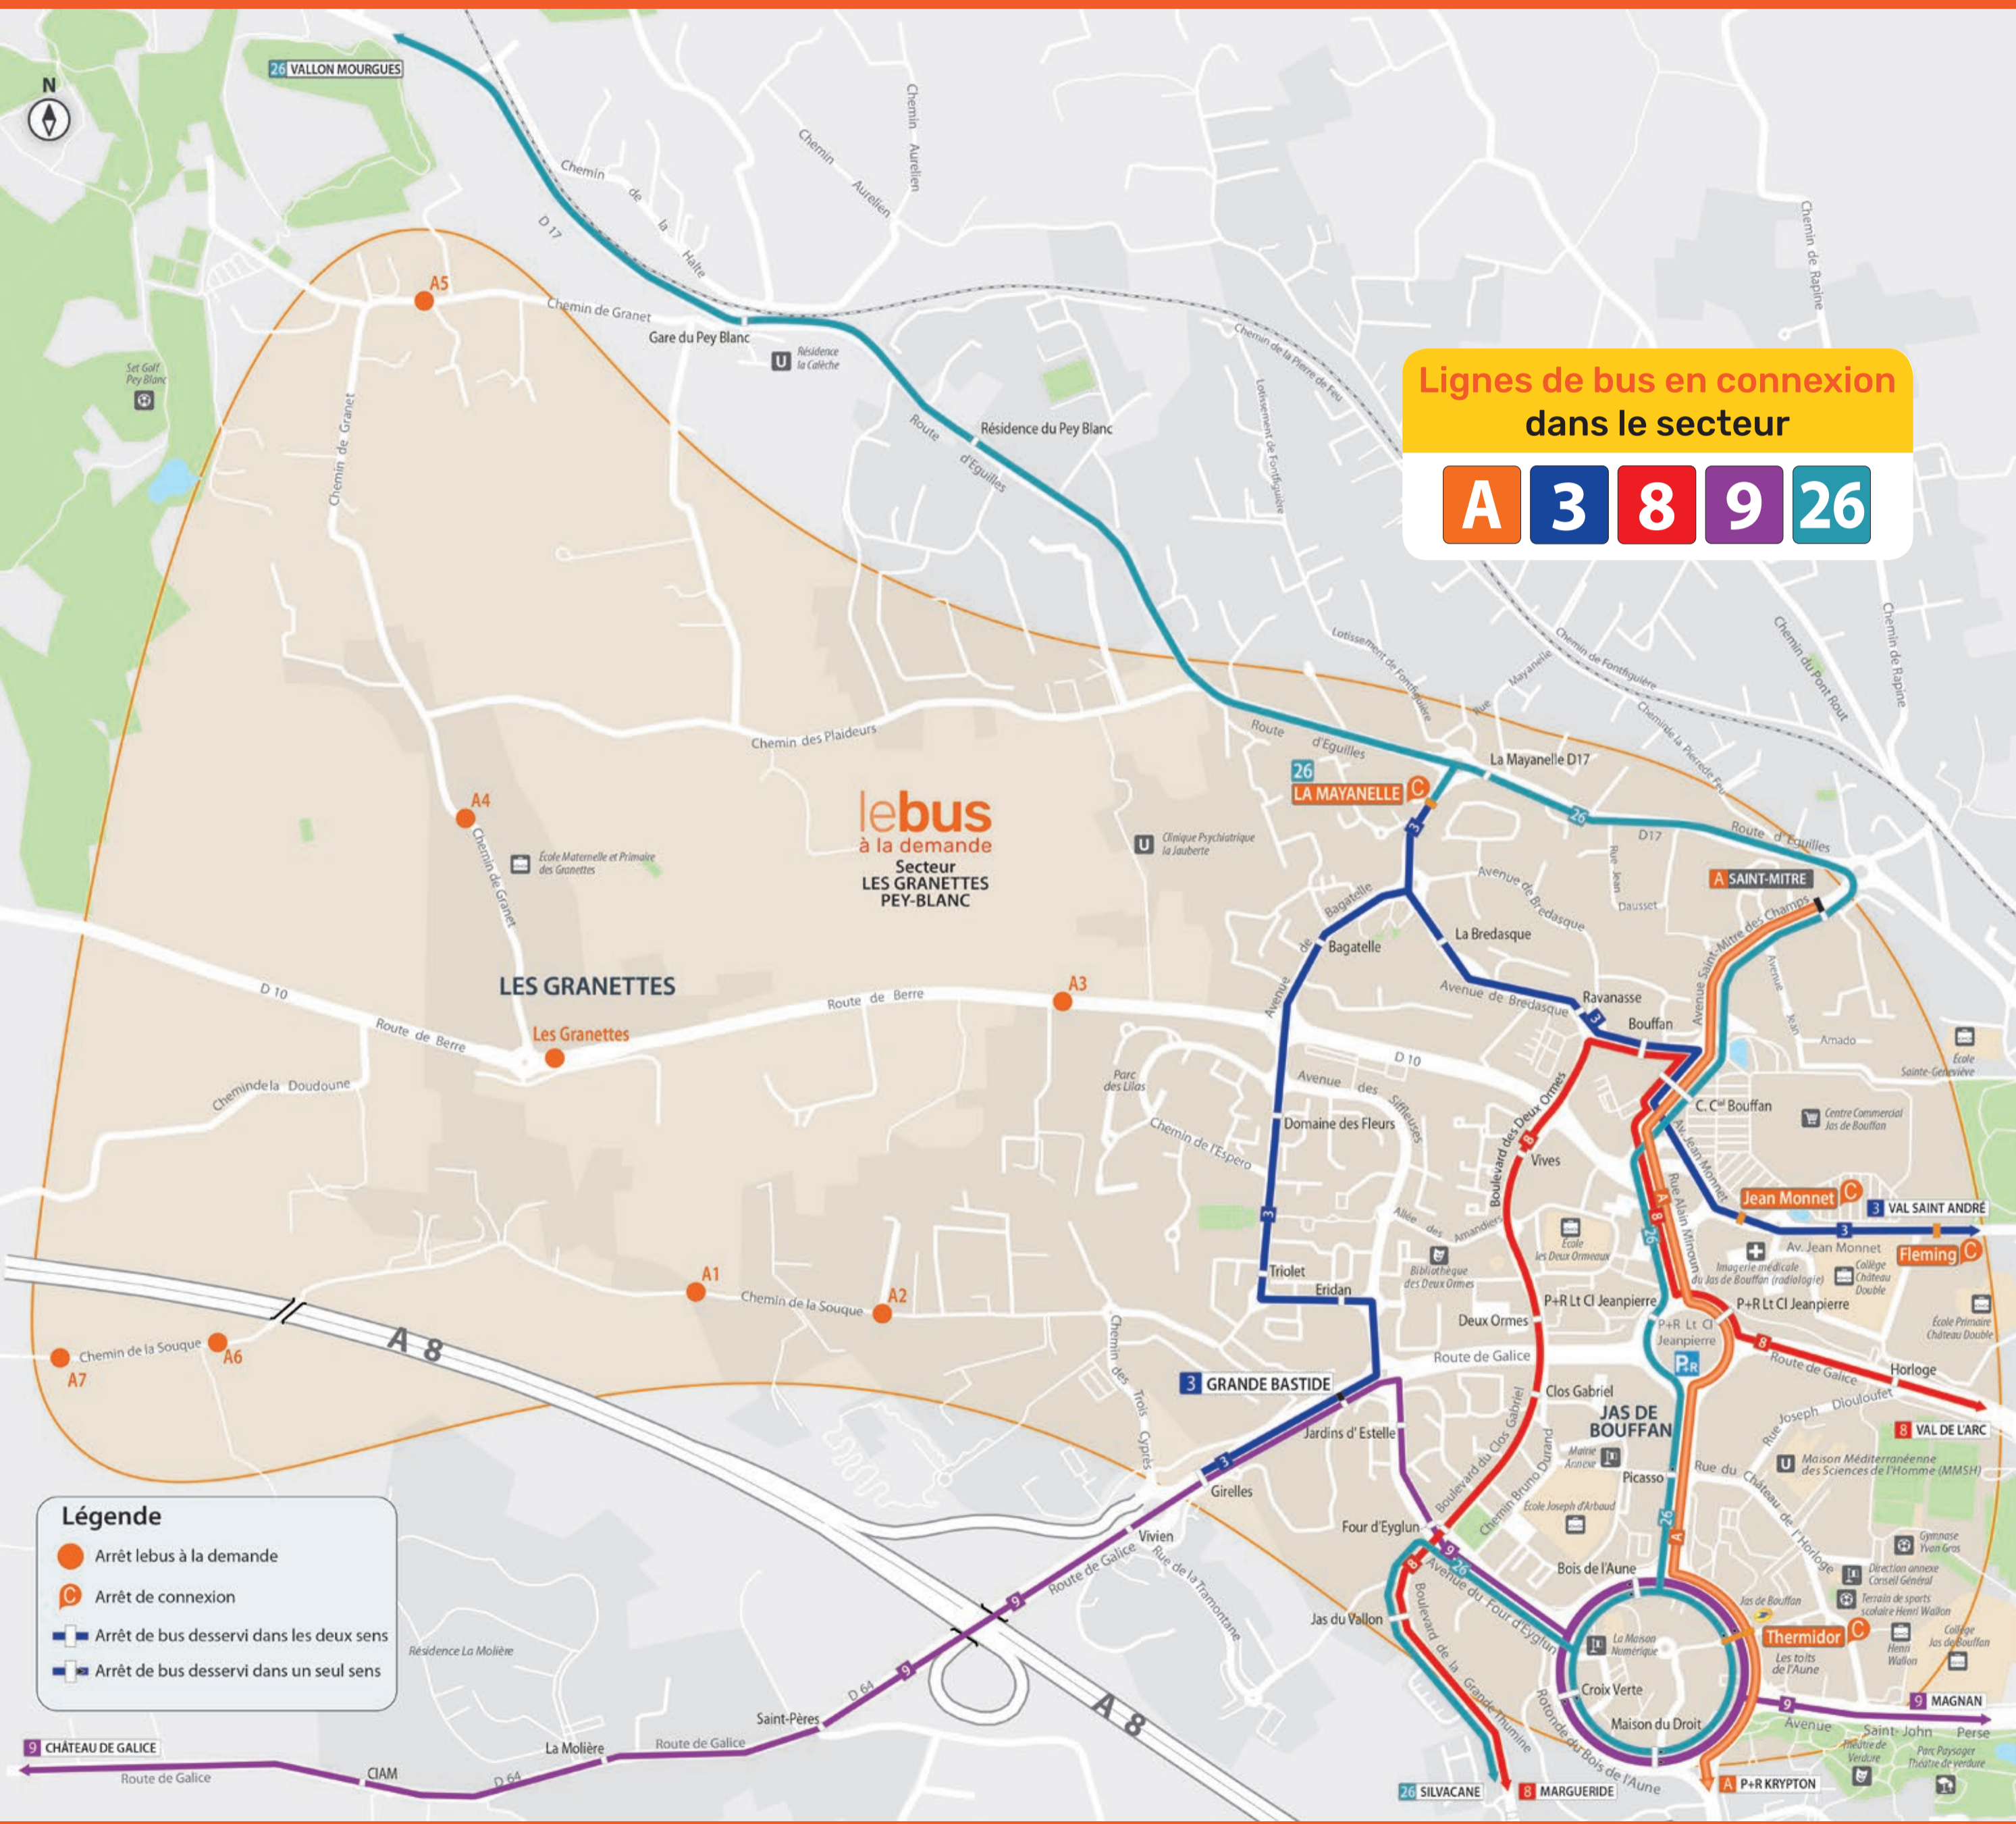

SECTEUR LES GRANETTES - PEY-BLANC

Comment ça marche ?

JE REPÈRE UN ARRÊT À LA DEMANDE

Je choisis le point d'arrêt orange le plus proche de chez moi et je choisis l'arrêt de connexion qui me convient sur une ligne de bus du secteur.

JE RÉSERVE UN VÉHICULE

Grâce à l'application, je réserve facilement un véhicule en sélectionnant les arrêts de montée et de descente du secteur. Je peux aussi contacter la centrale de réservation au 09 70 80 90 13.

JE ME RENDS À L'ARRÊT DE MON CHOIX

À l'heure prévue, je rejoins le minibus que j'ai réservé à l'arrêt à la demande de mon choix. En plus grâce à l'application, je peux voir le véhicule en approche !

JE REJOINS LES LIGNES DE BUS

Le Bus à la Demande me dépose à un arrêt en connexion pour que je puisse emprunter les lignes régulières.

Lignes de bus en connexion dans le secteur

A 3 8 9 26

Légende

- Arrêt lebus à la demande
- Arrêt de connexion
- ▬ Arrêt de bus desservi dans les deux sens
- ▬ Arrêt de bus desservi dans un seul sens