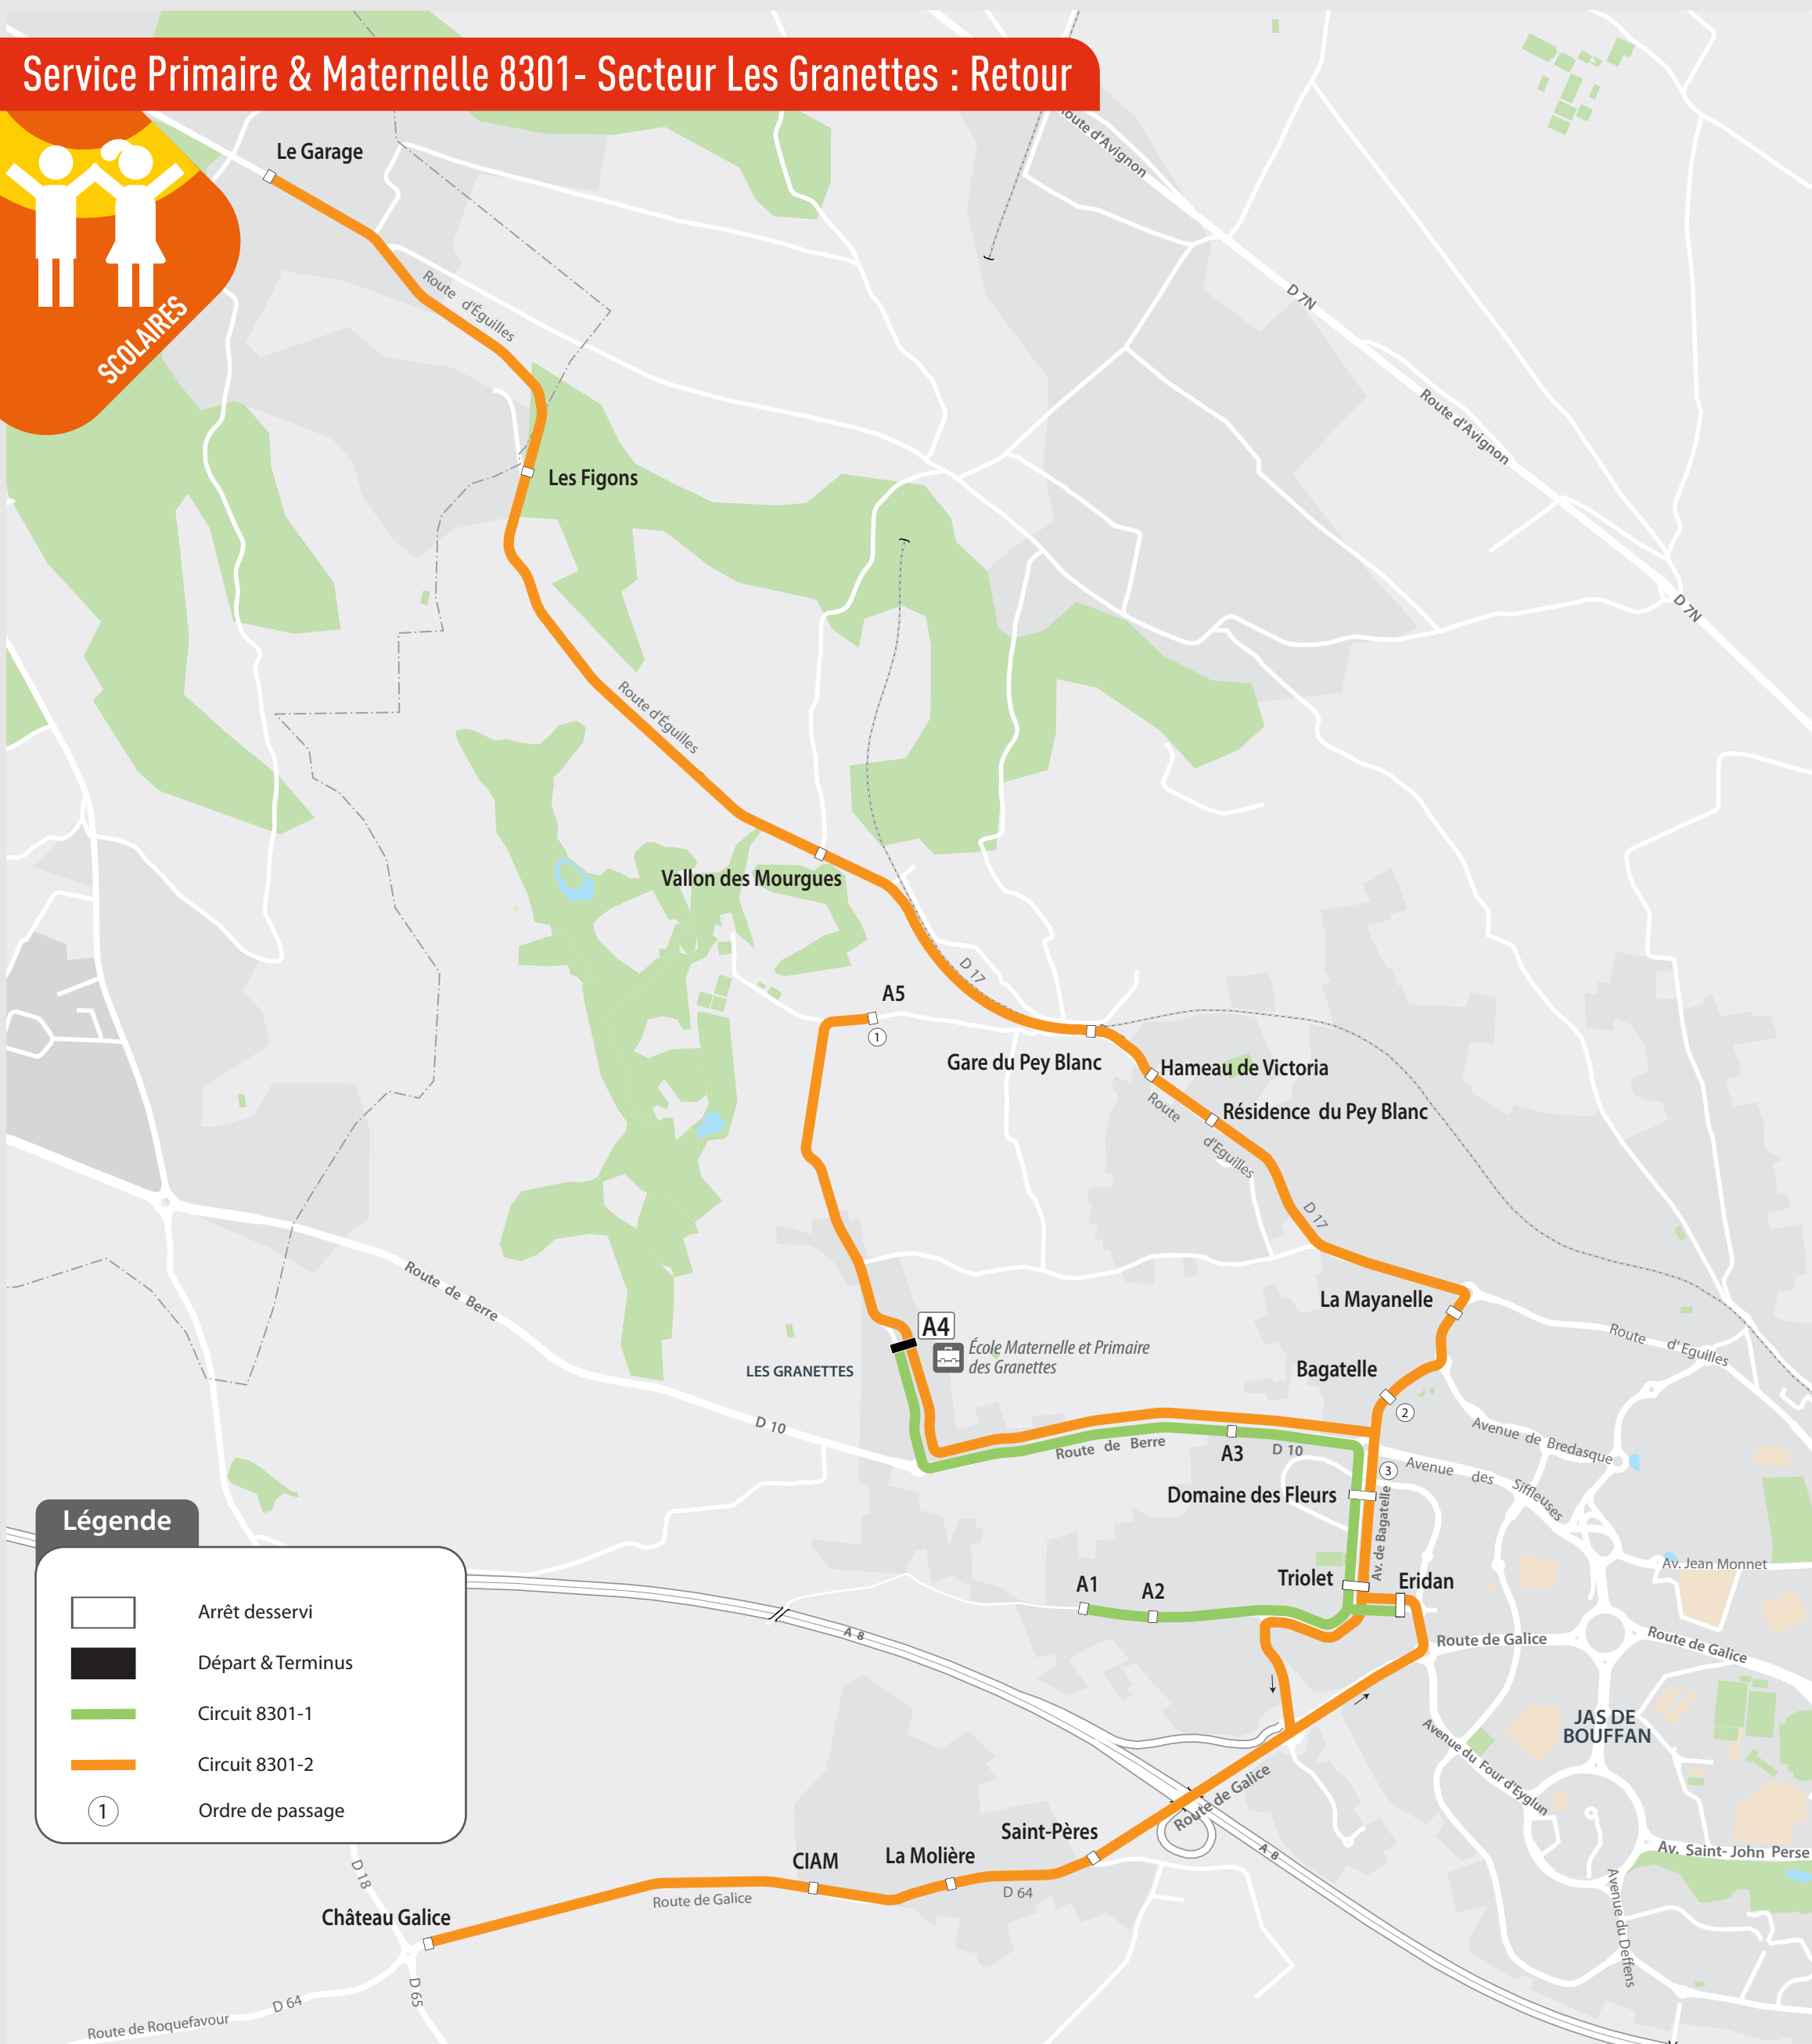

Service Primaire & Maternelle 8301- Secteur Les Granettes : Aller

Légende

- Arrêt desservi
- Départ & Terminus
- Circuit 8301-1
- Circuit 8301-2
- Ordre de passage

Les circuits

Circuit 8301-1 :	
Départ de A4 :	7h40
Arrivée à A4 :	8h15
Circuit 8301-2 :	
Départ de A4 :	7h40
Passage à Domaine Fleurs :	8h02
Arrivée à A4 :	8h15

Service Primaire & Maternelle 8301- Secteur Puyricard : Aller

SCOLAIRES

Légende

- Arrêt desservi
- Départ & Terminus
- Circuit 8301-3
- Ordre de passage

Les circuits

Circuit 8301-3 :

Départ de École Eugène Brémond : 7h40

Service Primaire & Maternelle 8301- Secteur Les Granettes : Retour

Légende

- Arrêt desservi
- Départ & Terminus
- Circuit 8301-1
- Circuit 8301-2
- Ordre de passage

Les circuits

Circuit 8301-1 :	
Départ de A4 :	16h20
Arrivée à A4 :	16h55
Circuit 8301-2 :	
Départ de A4 :	16h20
Passage à Domaine Fleurs :	16h40
Arrivée à A4 :	16h55

Service Primaire & Maternelle 8301- Secteur Puyricard : Retour

SCOLAIRES

Légende

- Arrêt desservi
- Départ & Terminus
- Circuit 8301-3
- Ordre de passage

Les circuits

Circuit 8301-3 :

Départ de École Eugène Brémont :	16h20	Passage à Couteron École :	16h34
Passage à Érables :	16h49	Arrivée à École Eugène Brémont :	17h15