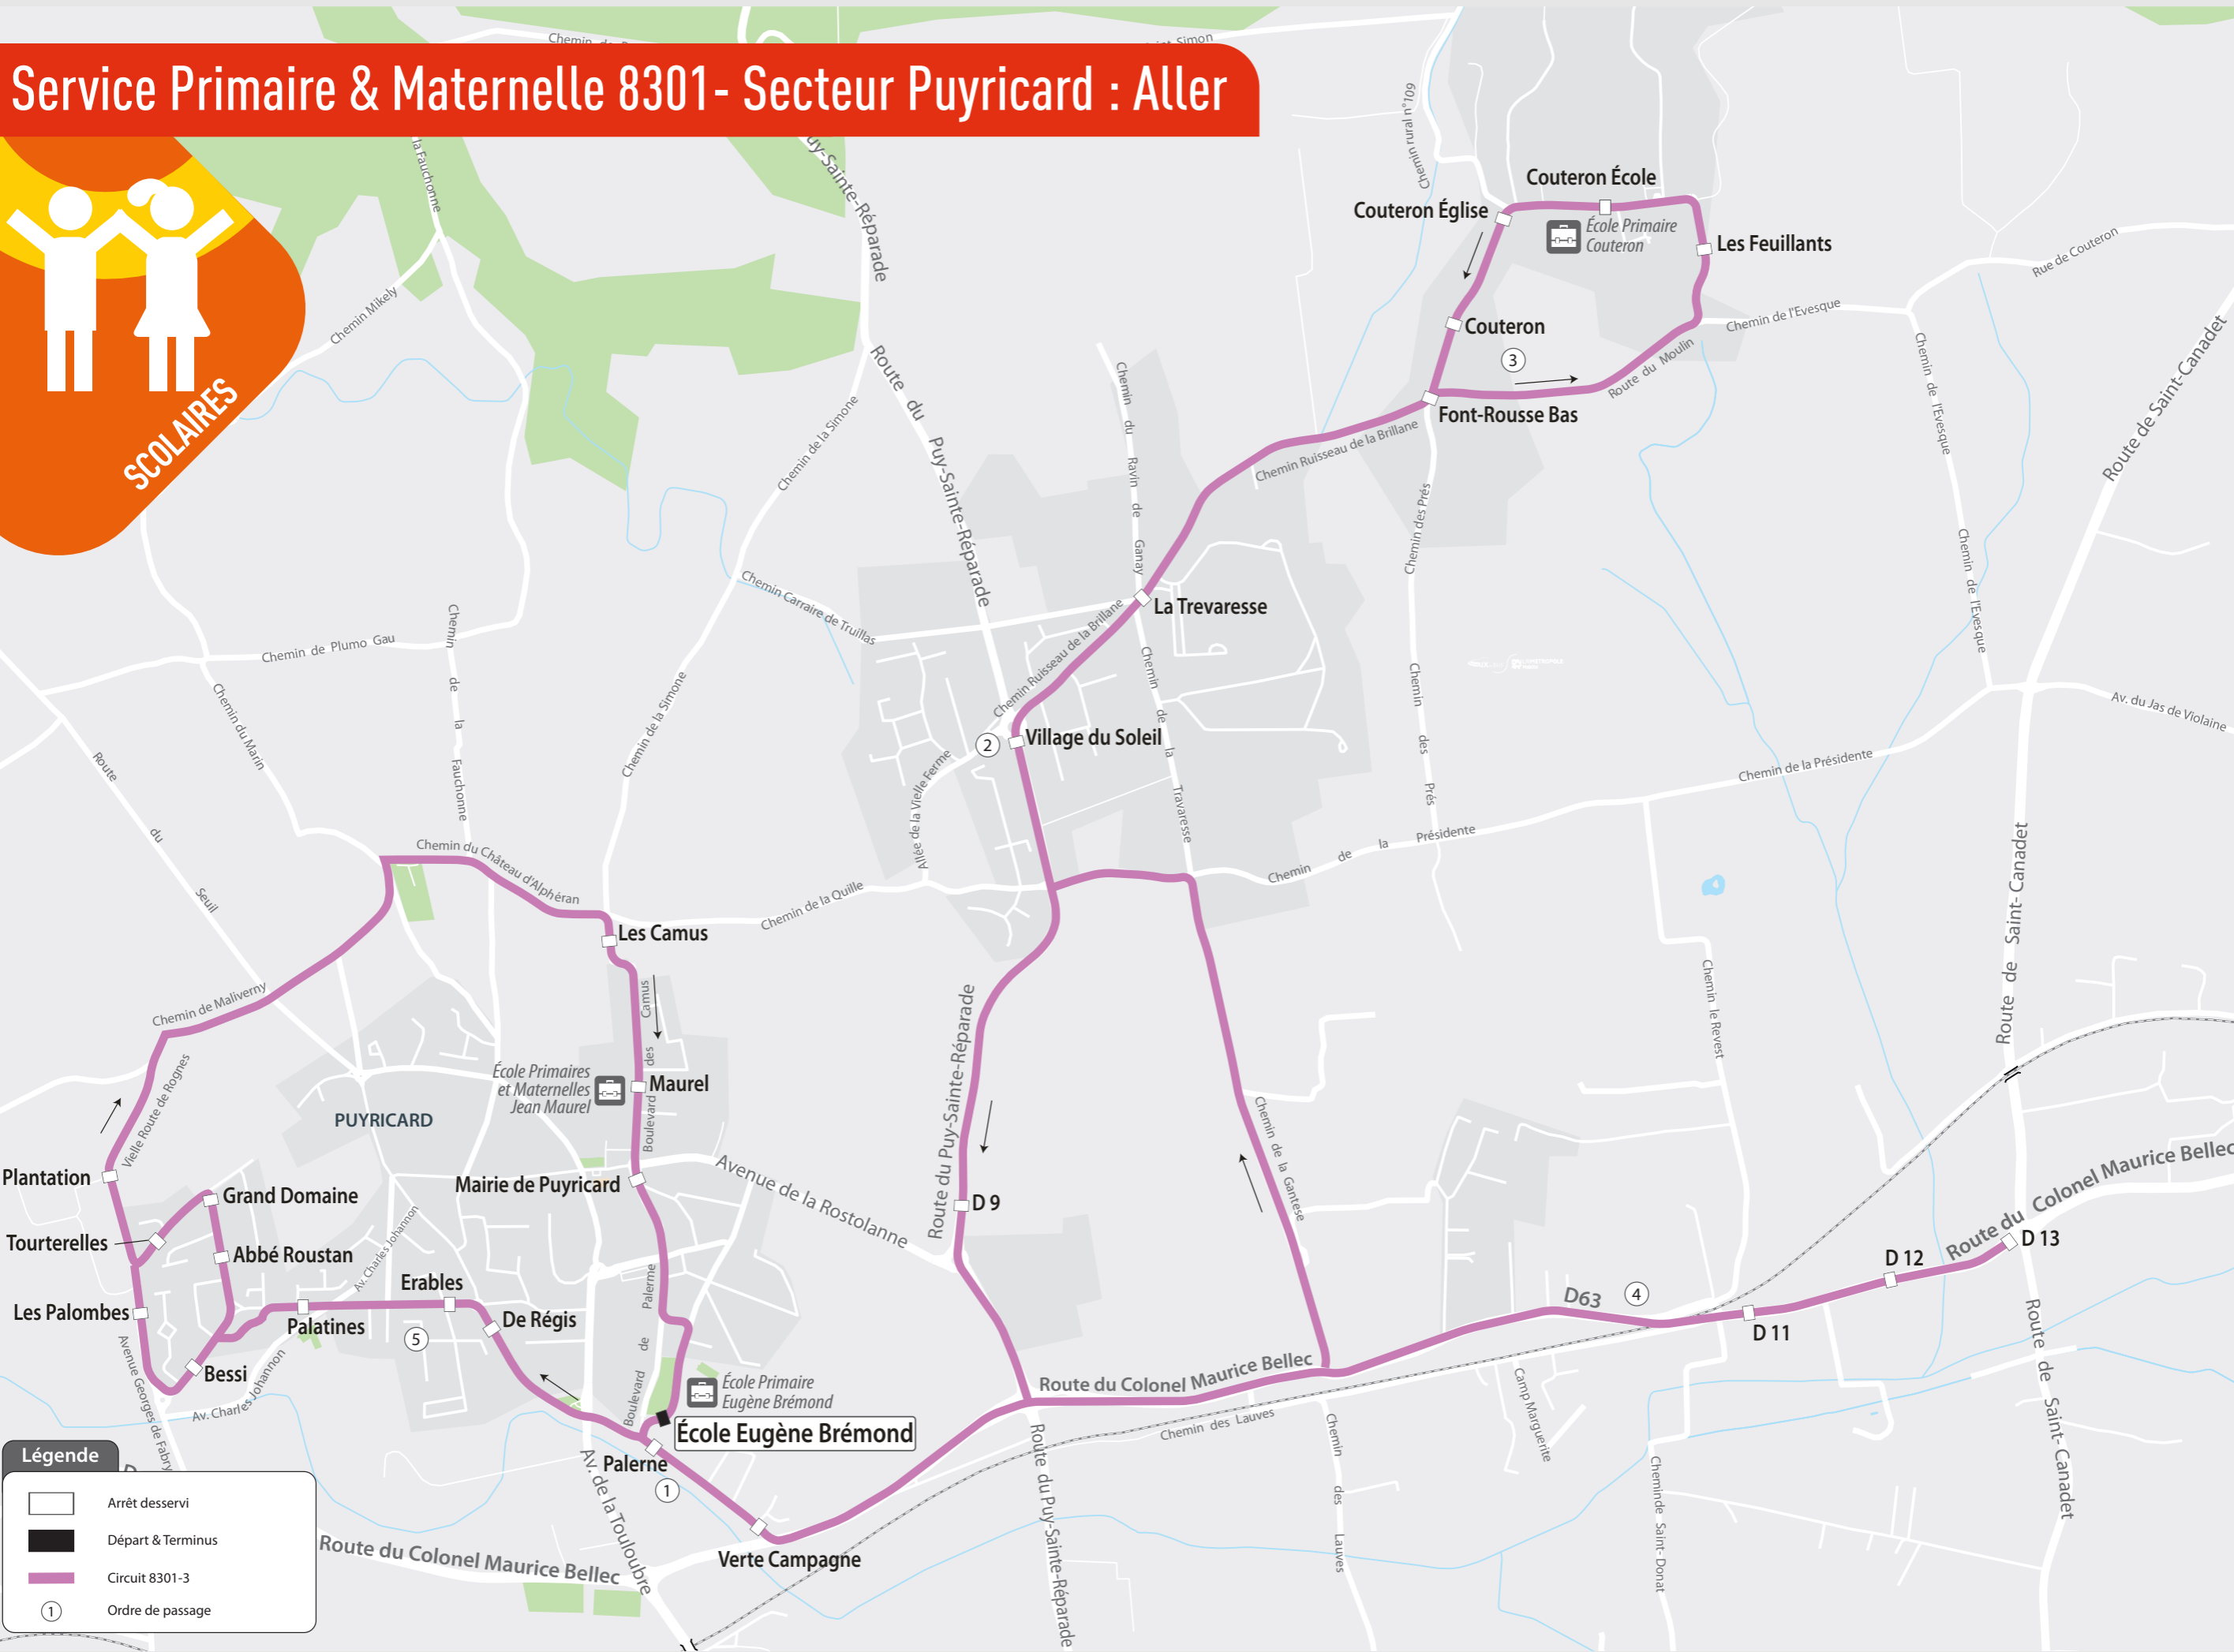

Service Primaire & Maternelle 8301- Secteur Les Granettes : Aller

Légende

- Arrêt desservi
- Départ & Terminus
- Circuit 8301-1
- Circuit 8301-2
- Ordre de passage

Les circuits

Circuit 8301-1 :	
Départ de A4 :	7h40
Arrivée à A4 :	8h15
Circuit 8301-2 :	
Départ de A4 :	7h40
Passage à Domaine Fleurs :	8h02
Arrivée à A4 :	8h15

Service Primaire & Maternelle 8301- Secteur Puyricard : Aller

SCOLAIRES

Légende

- Arrêt desservi
- Départ & Terminus
- Circuit 8301-3
- Ordre de passage

Les circuits

Circuit 8301-3 :

Départ de École Eugène Brémond : 7h40