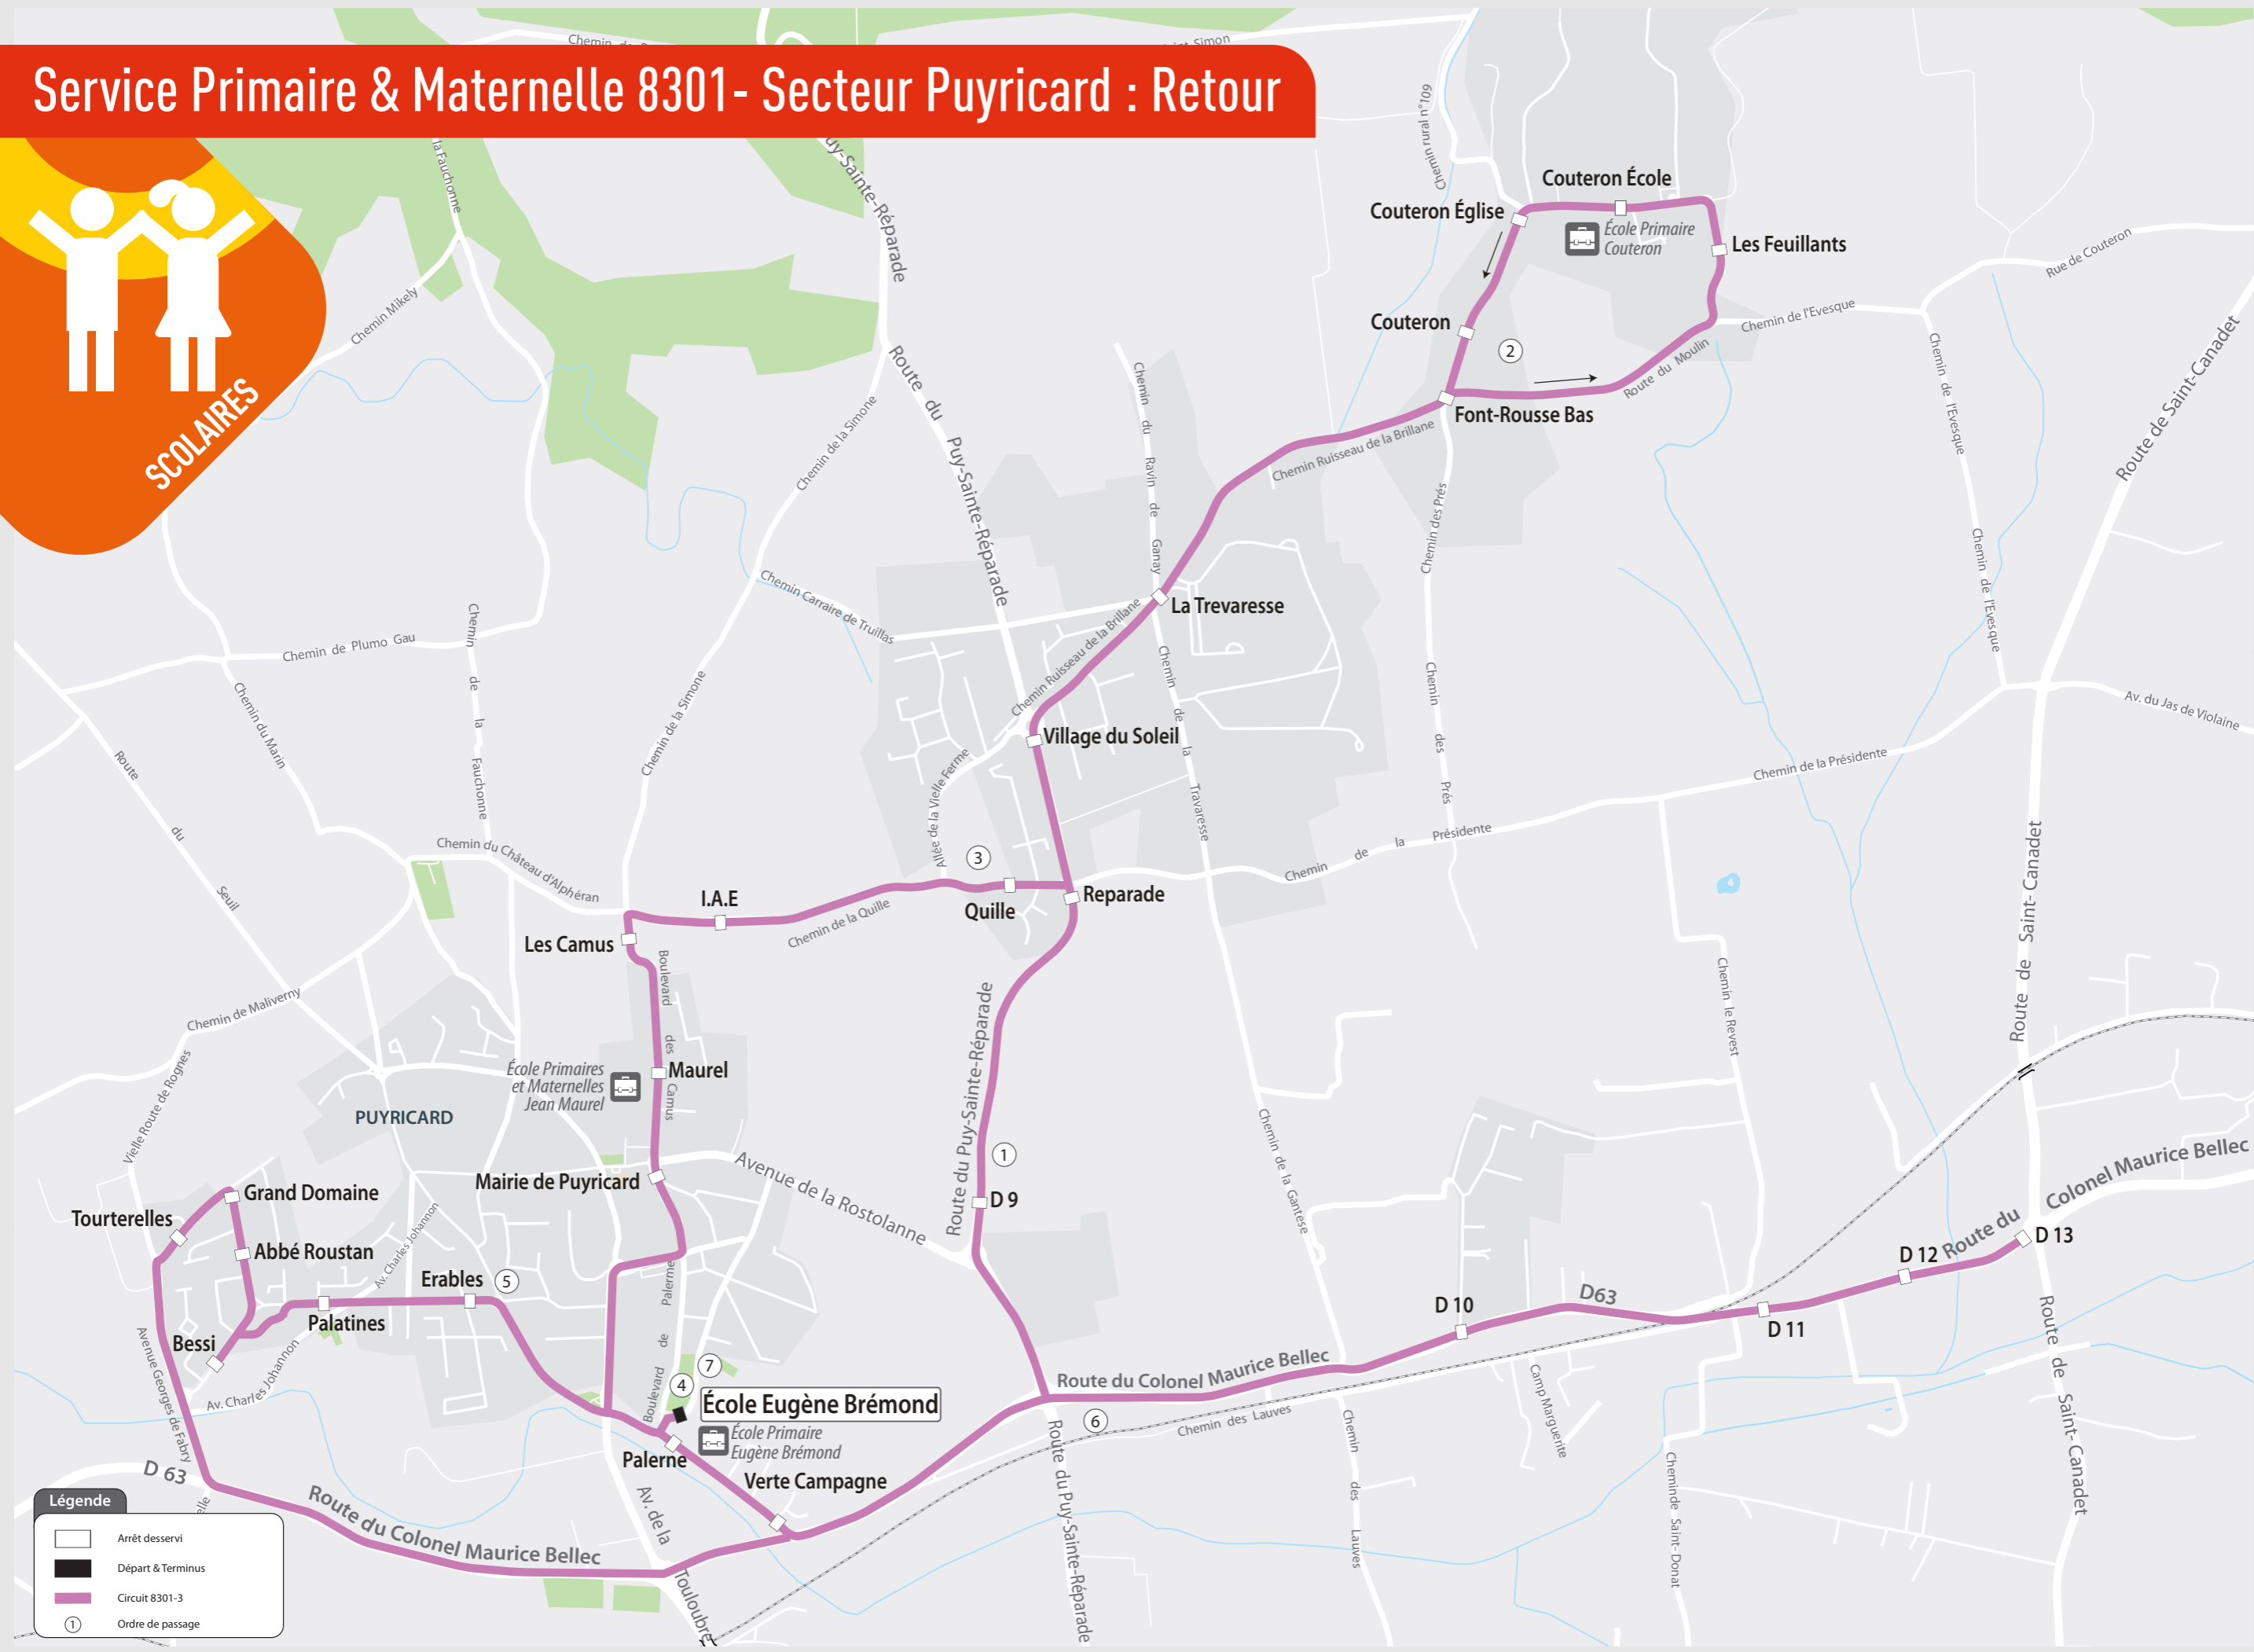

Service Primaire & Maternelle 8301- Secteur Les Granettes : Aller

Légende

- Arrêt desservi
- Départ & Terminus
- Circuit 8301-1
- Circuit 8301-2
- Ordre de passage

Les circuits

Circuit 8301-1 :	
Départ de A4 :	7h40
Arrivée à A4 :	8h15
Circuit 8301-2 :	
Départ de A4 :	7h40
Passage à Domaine Fleurs :	8h02
Arrivée à A4 :	8h15

Service Primaire & Maternelle 8301- Secteur Puyricard : Aller

SCOLAIRES

Légende

- Arrêt desservi
- Départ & Terminus
- Circuit 8301-3
- Ordre de passage

Les circuits

Circuit 8301-3 :

Départ de École Eugène Brémond : 7h40

Service Primaire & Maternelle 8301- Secteur Les Granettes : Retour

Légende

- Arrêt desservi
- Départ & Terminus
- Circuit 8301-1
- Circuit 8301-2
- Ordre de passage

Les circuits

Circuit 8301-1 :	
Départ de A4 :	16h20
Arrivée à A4 :	16h55
Circuit 8301-2 :	
Départ de A4 :	16h20
Passage à Domaine Fleurs :	16h40
Arrivée à A4 :	16h55

Service Primaire & Maternelle 8301- Secteur Puyricard : Retour

SCOLAIRES

Légende

- Arrêt desservi
- Départ & Terminus
- Circuit 8301-3
- Ordre de passage

Les circuits

Circuit 8301-3 :

Départ de École Eugène Brémont :	16h20	Passage à Couteron École :	16h34
Passage à Érables :	16h49	Arrivée à École Eugène Brémont :	17h15