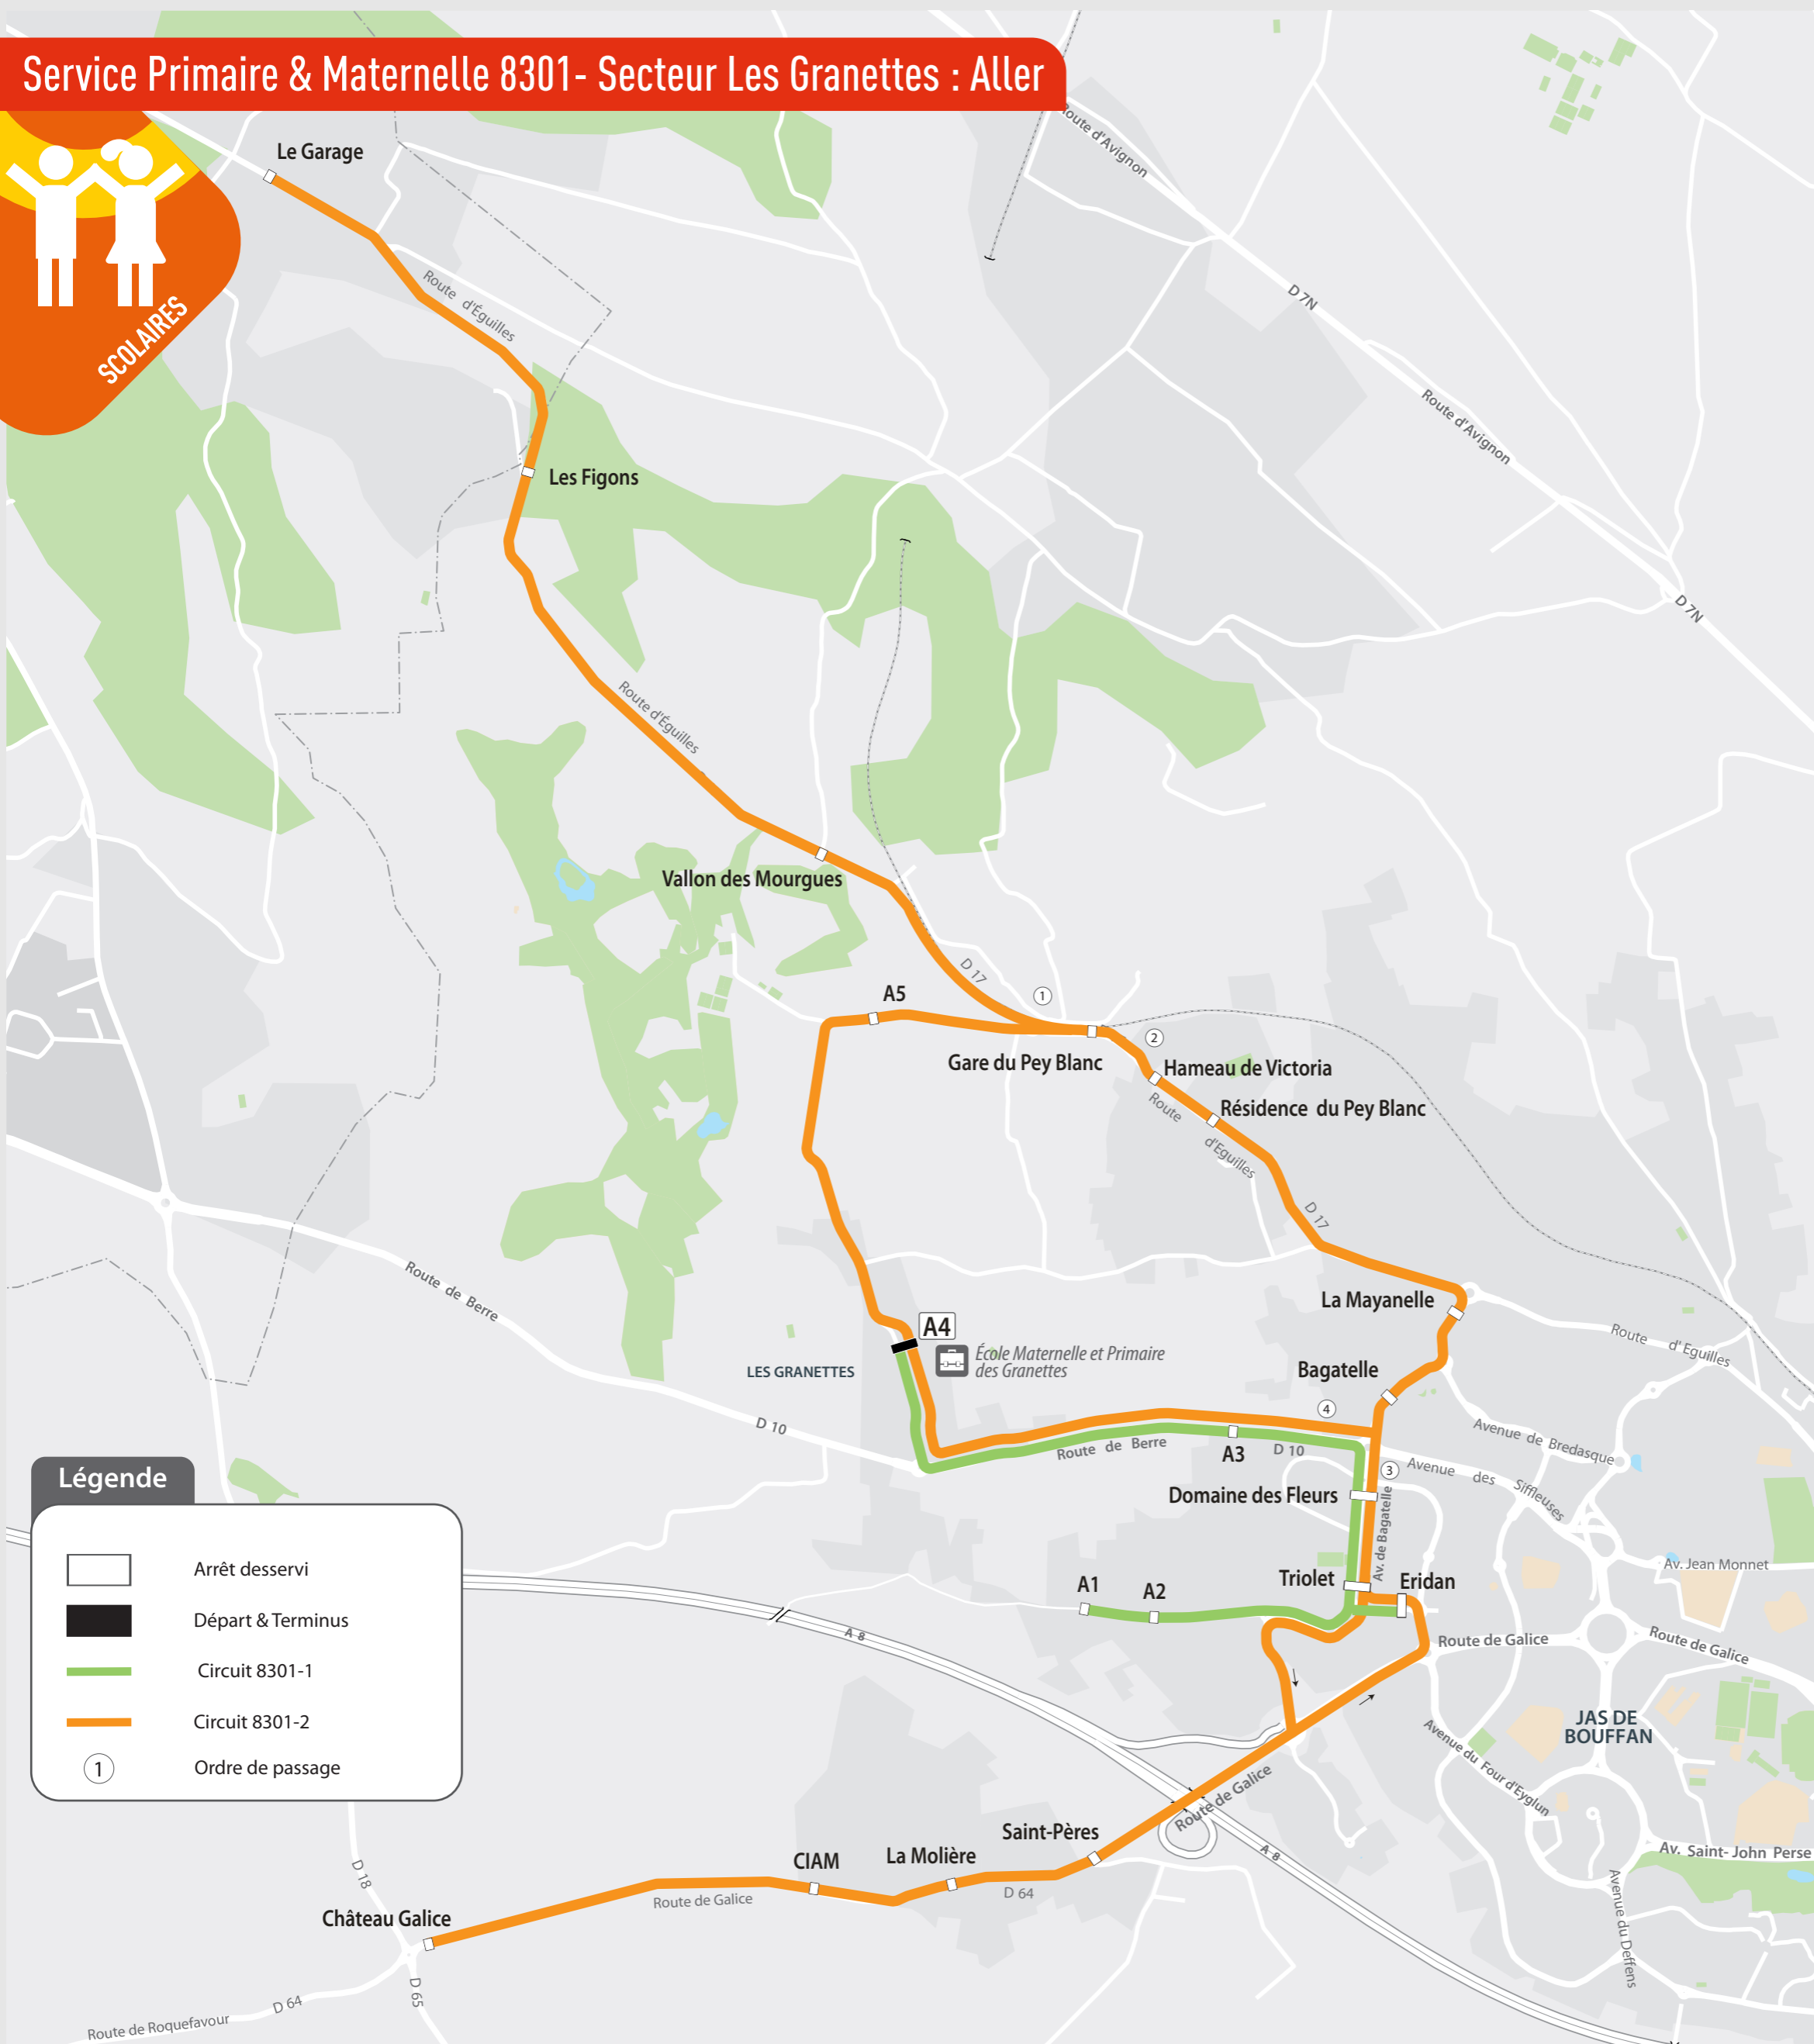

Service Primaire & Maternelle 8301- Secteur Les Granettes : Aller

Légende

- Arrêt desservi
- Départ & Terminus
- Circuit 8301-1
- Circuit 8301-2
- Ordre de passage

Les circuits

Circuit 8301-1 :	
Départ de A4 :	7h40
Arrivée à A4 :	8h15
Circuit 8301-2 :	
Départ de A4 :	7h40
Passage à Domaine Fleurs :	8h02
Arrivée à A4 :	8h15

Service Primaire & Maternelle 8301- Secteur Puyricard : Aller

SCOLAIRES

Légende

- Arrêt desservi
- Départ & Terminus
- Circuit 8301-3
- Ordre de passage

Les circuits

Circuit 8301-3 :

Départ de École Eugène Brémond : 7h40