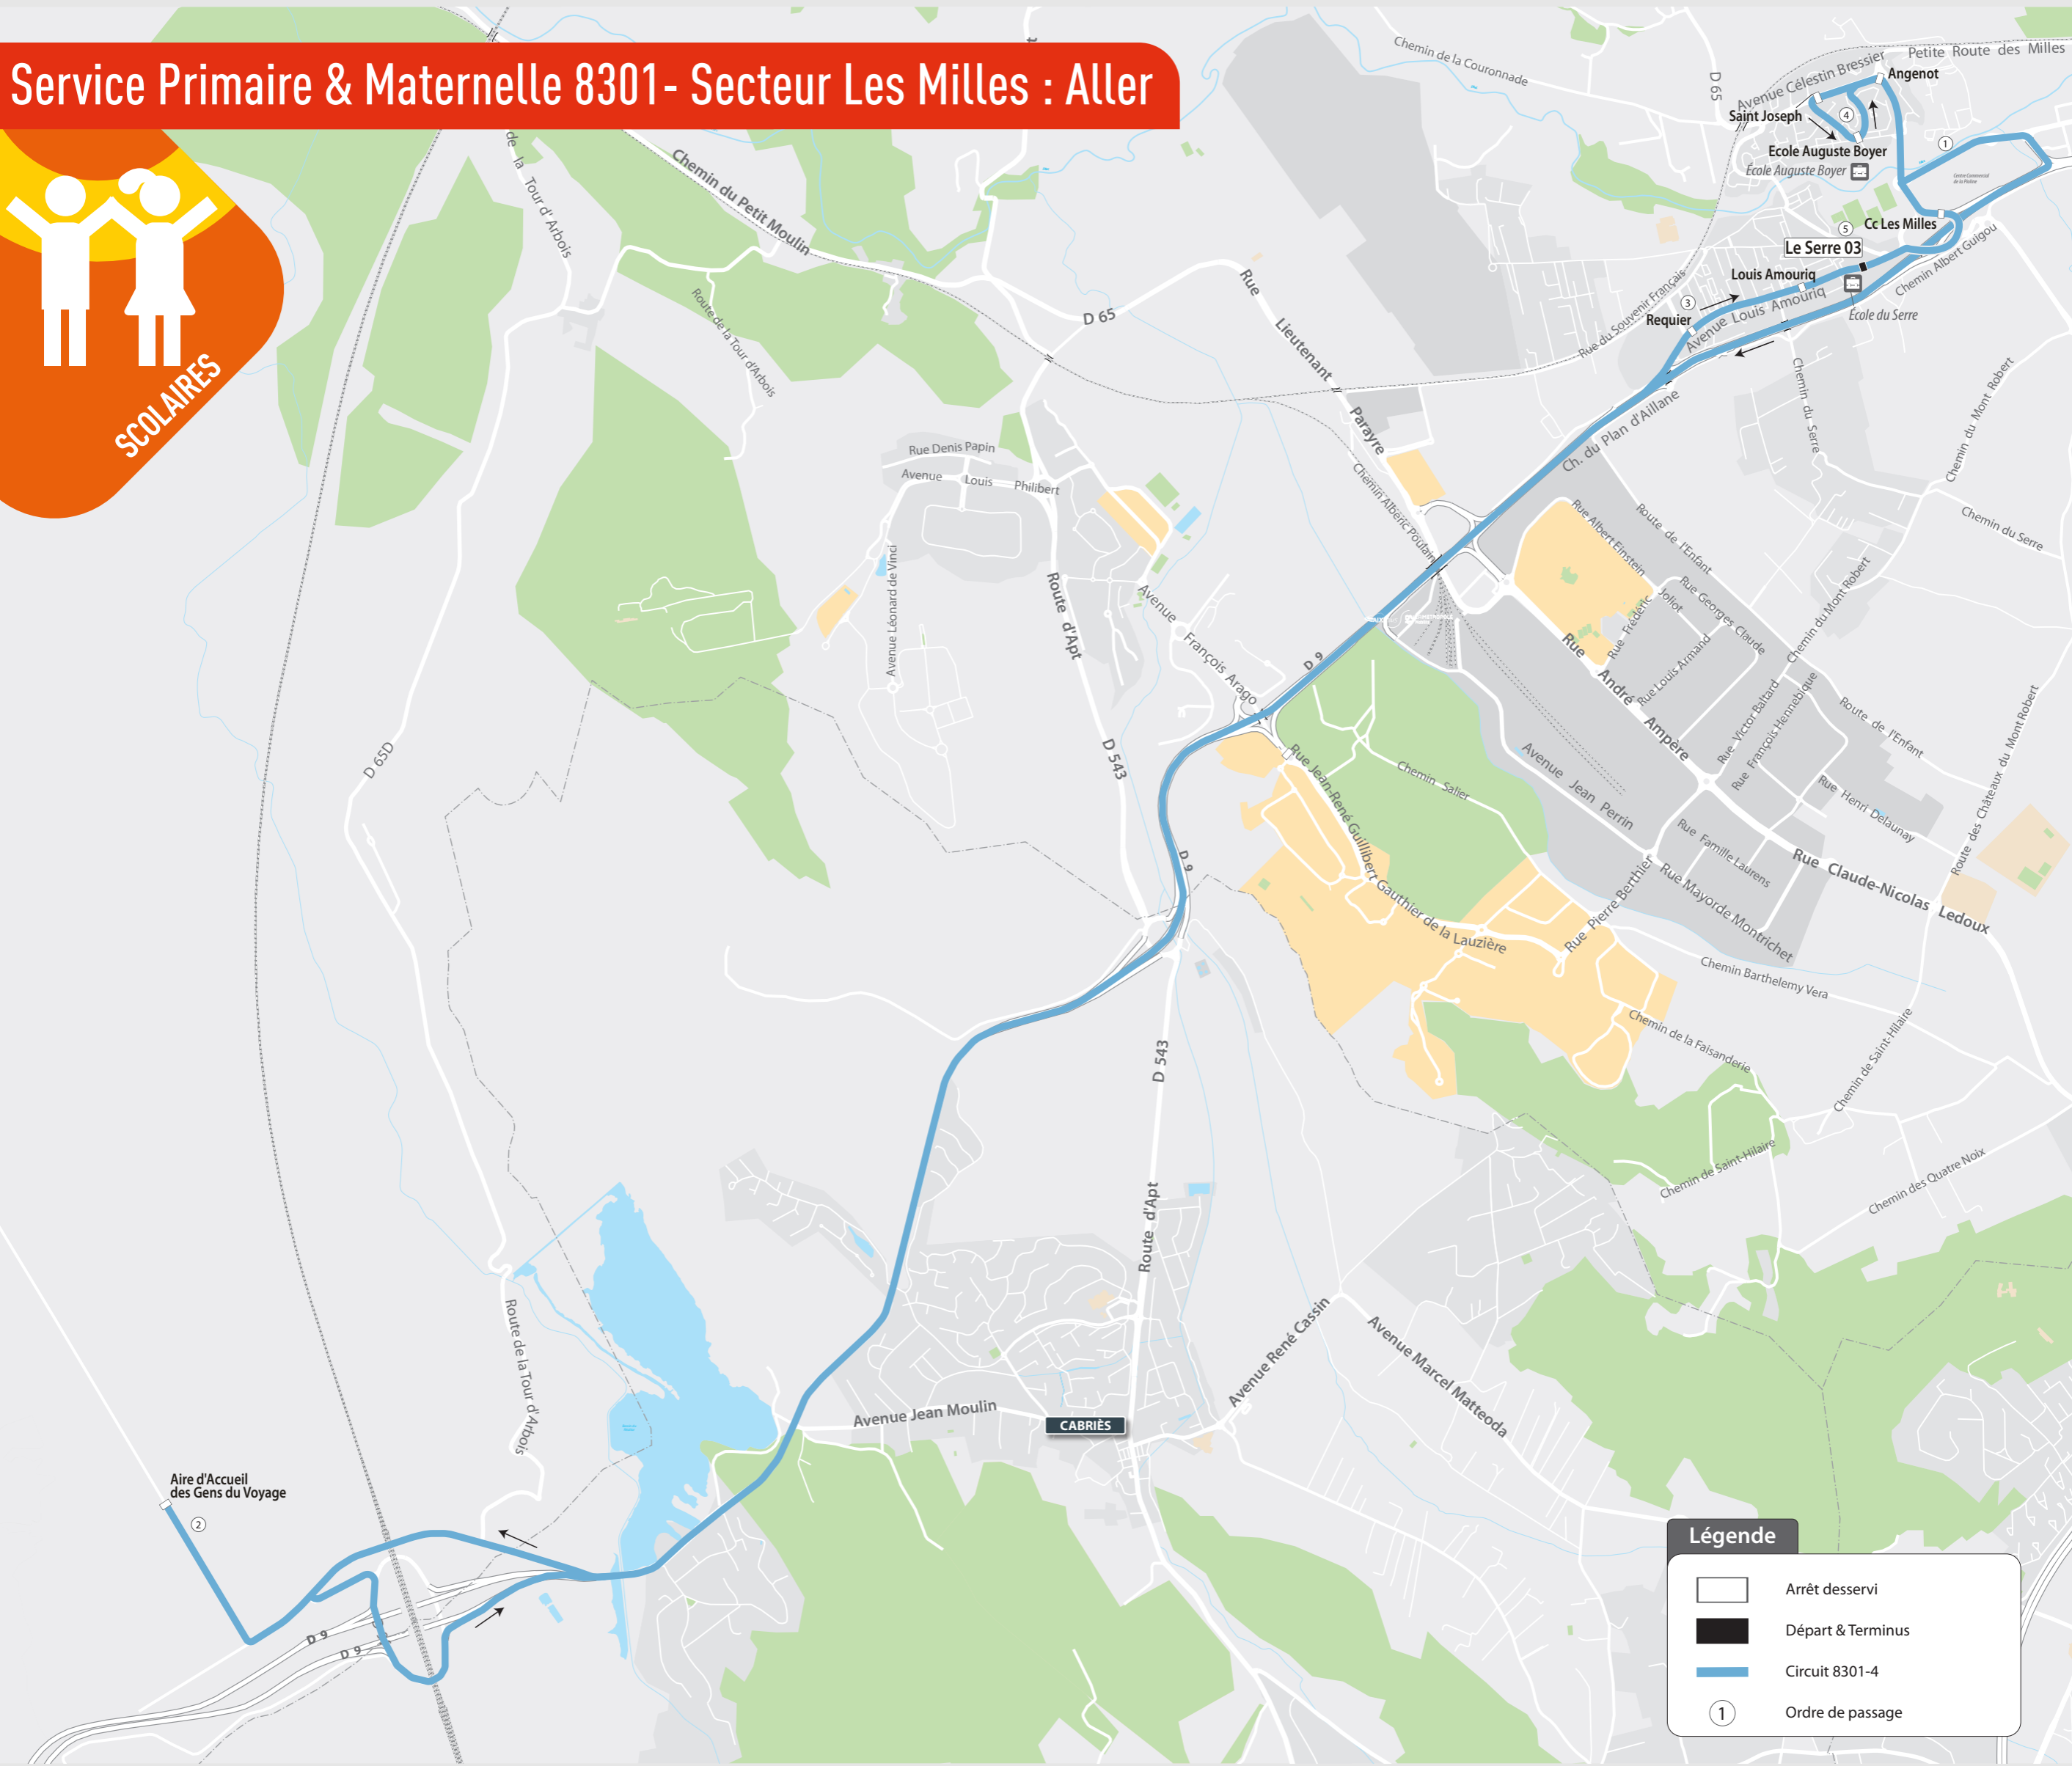

Service Primaire & Maternelle 8301- Secteur Les Milles : Aller

SCOLAIRES

Légende

- Arrêt desservi
- Départ & Terminus
- Circuit 8301-4
- Ordre de passage

Les circuits

Circuit 8301-4 :

Départ de Le Serre 03 : 7h30
Passage à Aire d'Accueil des Gens du Voyage : 7h54
Arrivée à Le Serre 01 : 8h20