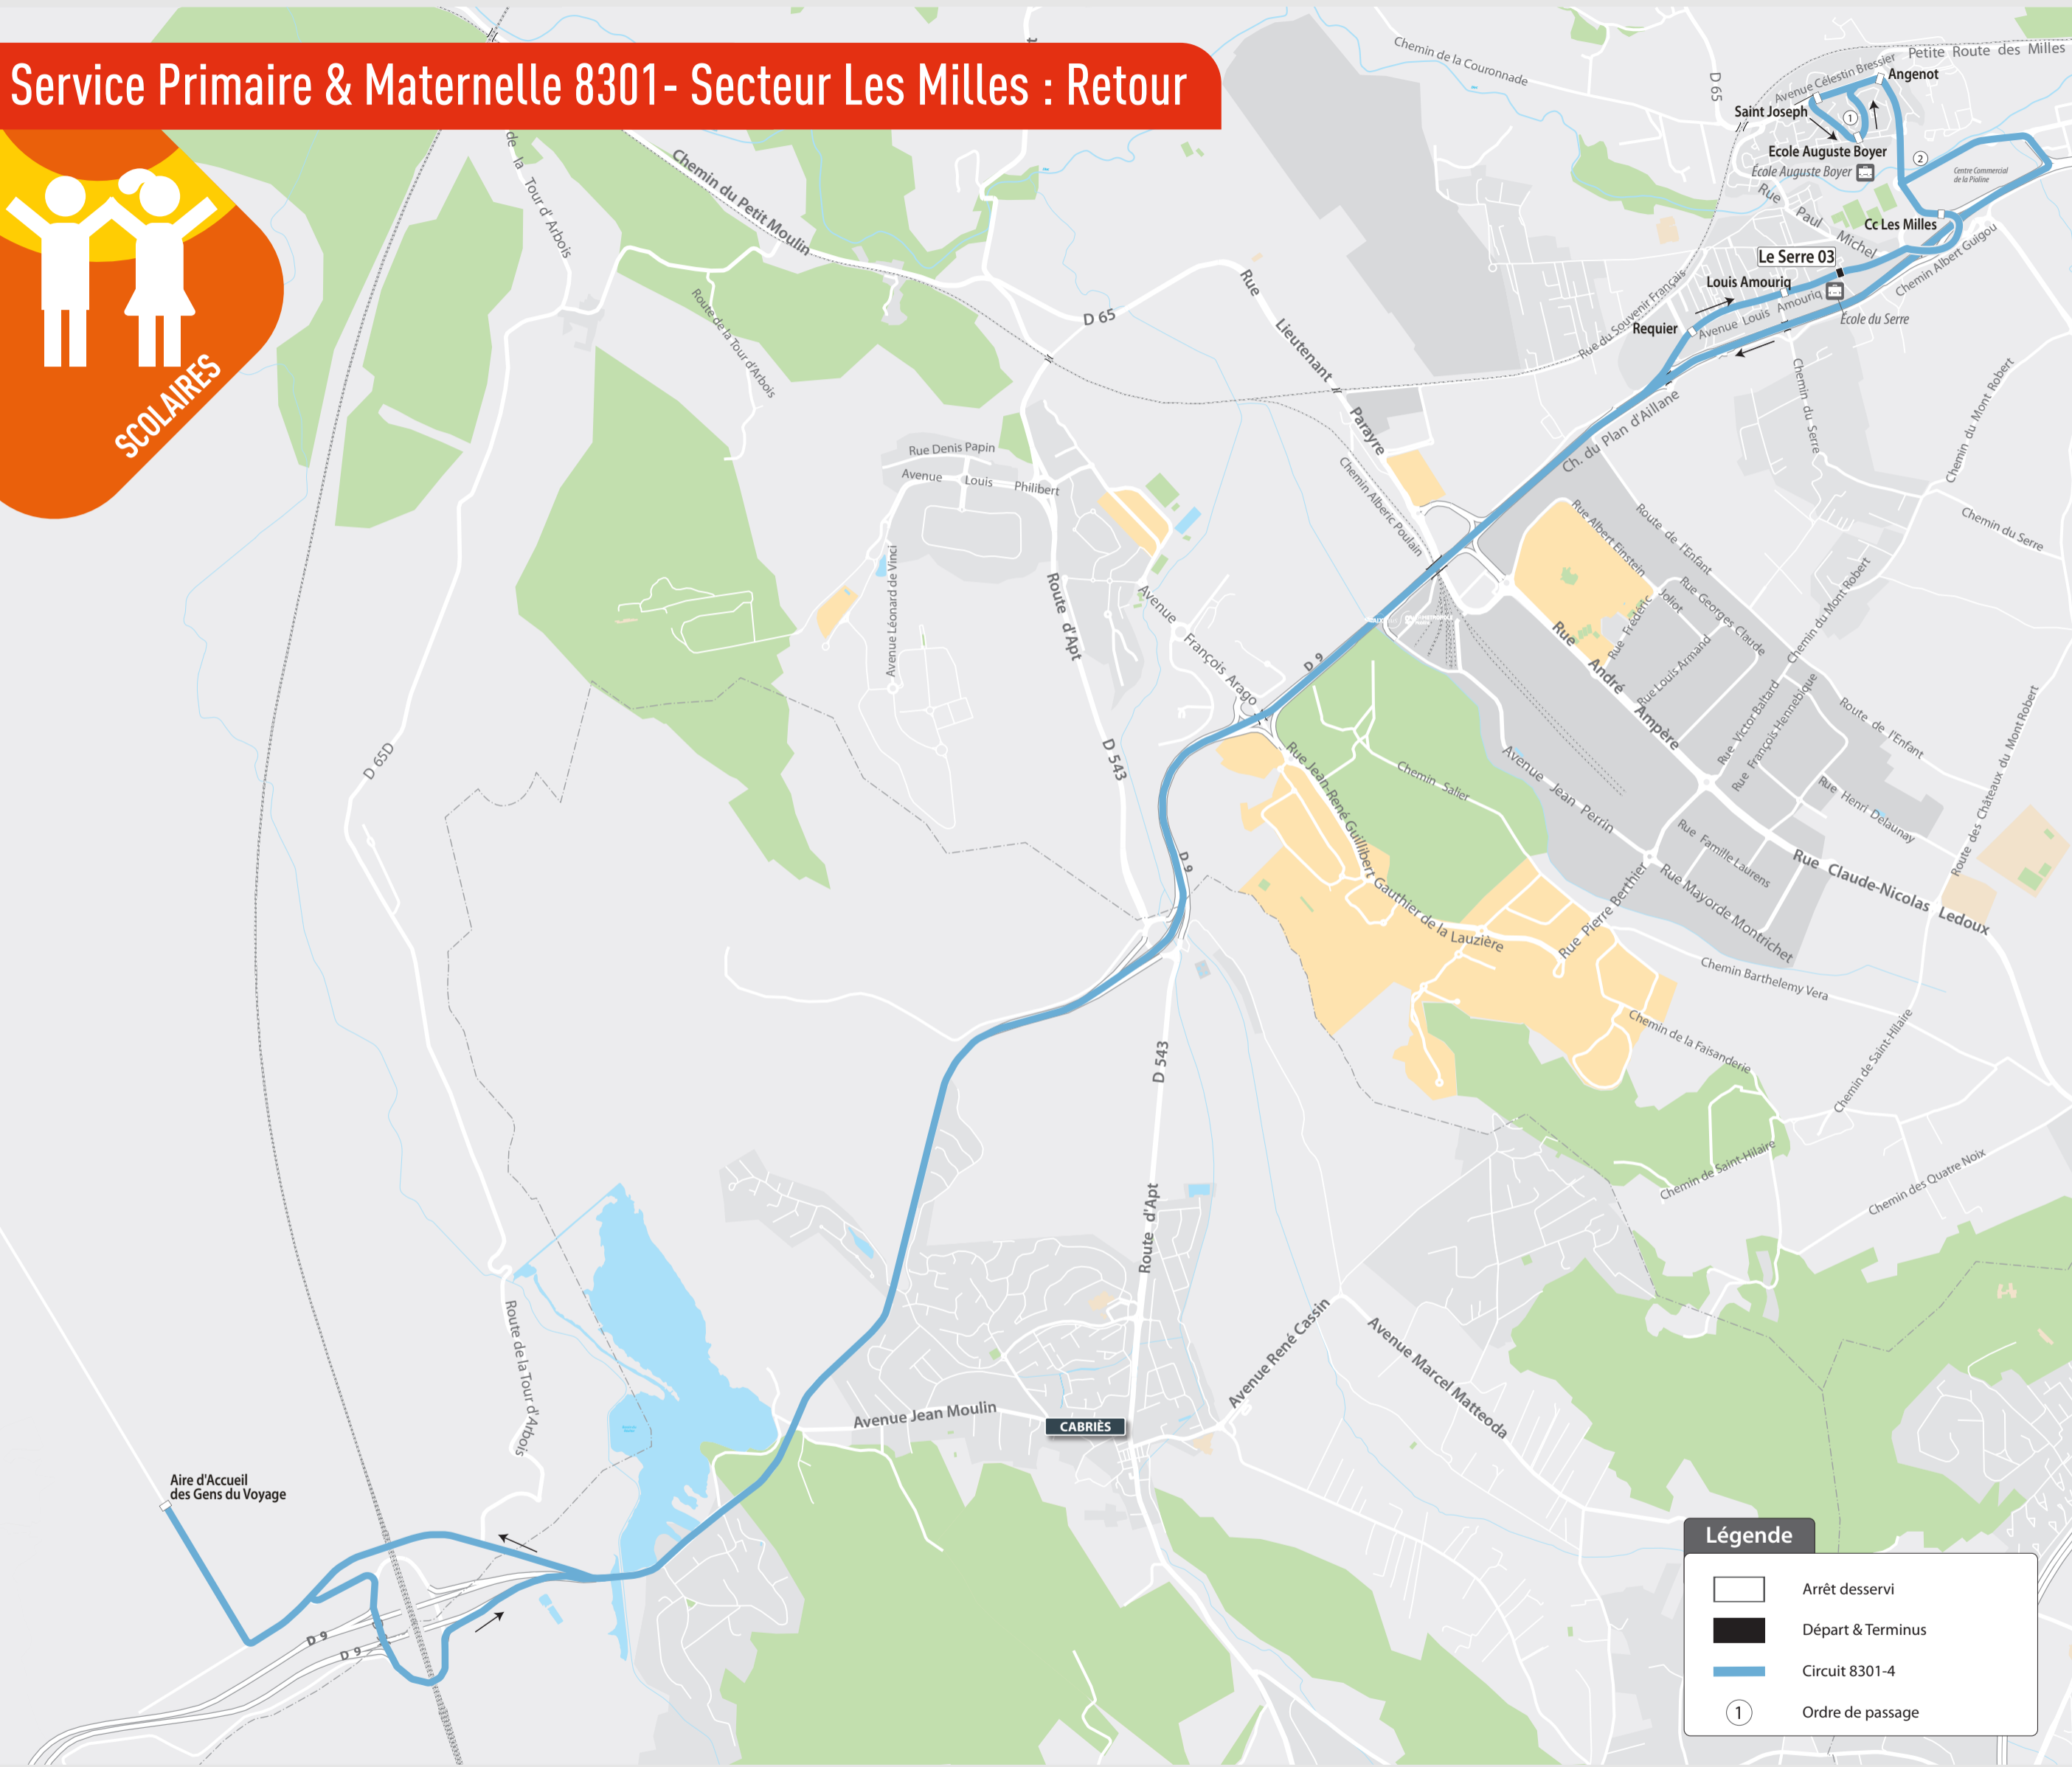

Service Primaire & Maternelle 8301- Secteur Les Granettes : Aller

Légende

- Arrêt desservi
- Départ & Terminus
- Circuit 8301-1
- Circuit 8301-2
- Ordre de passage

Les circuits

Circuit 8301-1 :	
Départ de A4 :	7h40
Arrivée à A4 :	8h15
Circuit 8301-2 :	
Départ de A4 :	7h40
Passage à Domaine Fleurs :	8h02
Arrivée à A4 :	8h15

Service Primaire & Maternelle 8301- Secteur Les Granettes : Retour

Légende

- Arrêt desservi
- Départ & Terminus
- Circuit 8301-1
- Circuit 8301-2
- Ordre de passage

Les circuits

Circuit 8301-1 :	
Départ de A4 :	16h20
Arrivée à A4 :	16h55
Circuit 8301-2 :	
Départ de A4 :	16h20
Passage à Domaine Fleurs :	16h40
Arrivée à A4 :	16h55

Service Primaire & Maternelle 8301- Secteur Puyricard : Retour

SCOLAIRES

Légende

- Arrêt desservi
- Départ & Terminus
- Circuit 8301-3
- Ordre de passage

Les circuits

Circuit 8301-3 :

Départ de École Eugène Brémont :	16h20	Passage à Couteron École :	16h34
Passage à Érables :	16h49	Arrivée à École Eugène Brémont :	17h15

Service Primaire & Maternelle 8301- Secteur Les Milles : Retour

Légende

-  Arrêt desservi
-  Départ & Terminus
-  Circuit 8301-4
-  Ordre de passage

Les circuits

Circuit 8301-4 :

Départ de Le Serre 03 : 16h20