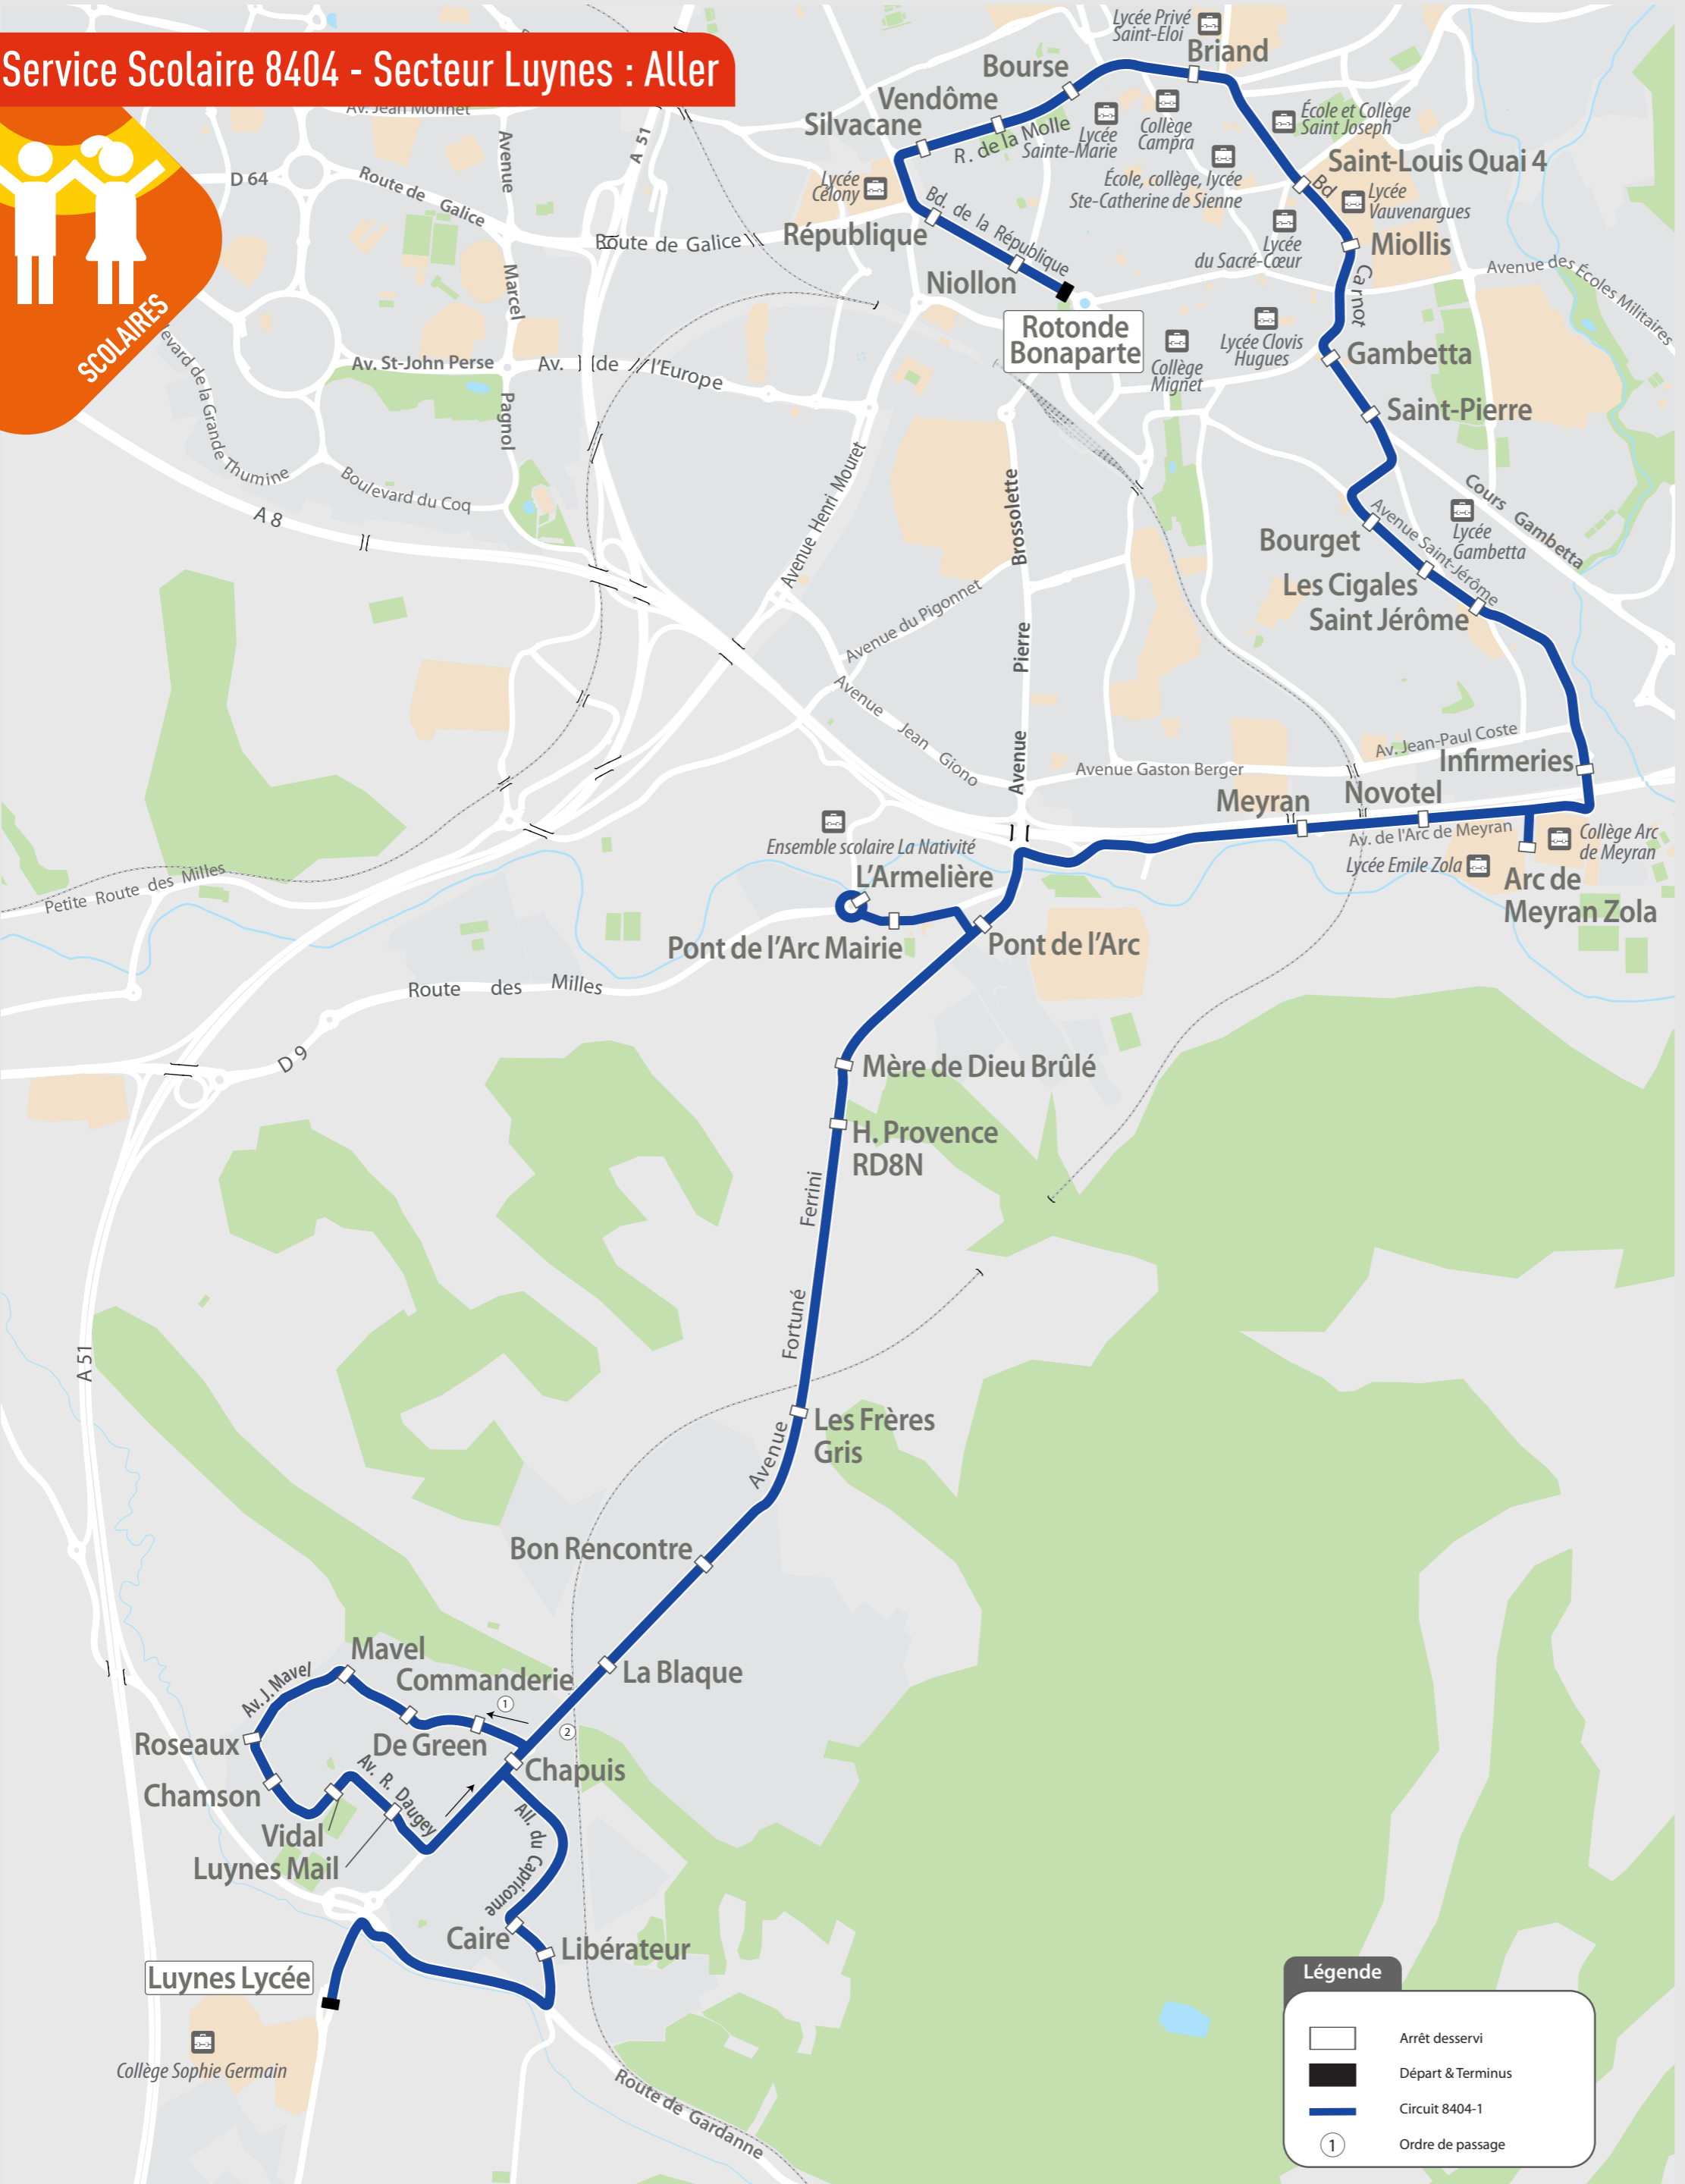

Services Scolaires 8404

Luynes

SERVICES ALLER

CIRCUIT N°	JOURS DE FONCTIONNEMENT	HEURE DE DEPART	ETABLISSEMENTS DESSERVIS	ITINERAIRES ALLER	INFORMATIONS SUR LE DEVANT DU CAR
8404-1	lmmjv--	07:00	Collège et lycée de la Nativité > Lycée professionnel Emile Zola > Collège Arc de Meyran > Collège Mignet > Lycée professionnel privé Clovis Hugues > Lycée professionnel Vauvenargues > Collège privé Sainte Catherine de Sienne > Collège privé Saint Joseph > Lycée technologique privé Sainte Marie > Lycée professionnel privé Saint Eloi > Lycée professionnel privé Sainte Marie > Collège Campra > Lycée professionnel privé Célony > Lycée technologique privé Célony	Luynes Lycée > Libérateurs > Caire > Chapuis > De Green > Commanderie > Mavel > Roseaux > Chamson > Vidal > Luynes Mail > Chapuis > La Blaque > Bon Rencontre > Les Frères Gris > Hôpital Provence RD8N > Mère de Dieu Brûlé > L'Armelière > Pont de l'Arc Mairie > Pont de l'Arc > Meyran > Novotel > ADM Zola > Infirmeries > Saint-Jérôme > Les Cigales > Bourget > Saint-Pierre > Gambetta > Miollis > Quai Saint Louis N°1 > Briand > Bourse > Vendôme > Silvacane > République > Niollon > Rotonde Bonaparte	<p>S</p> <p>8404 - 1</p> <p>L'Armelière / Tour de ville</p>

Service Scolaire 8404 - Secteur Luynes : Aller

Les circuits

Circuit 8404-1 :

Départ de Luynes Lycée :	7h00
Passage à l'Armelière	7h28
Arrivée à Rotonde Bonaparte :	7h55

Légende

- Arrêt desservi
- Départ & Terminus
- Circuit 8404-1
- ① Ordre de passage

Service Scolaire 8404 - Secteur Luynes : Retour

Les circuits

Circuit 8404-1 :

	ME
Départ de L'Armelière :	16h00 17h00 18h00 12h10
Arrivée à Luynes Lycée :	16h55 17h55 18h55 13h05

Circuit 8404-2 :

	ME
Départ de Roi René :	16h10 17h10 18h10 12h20
Arrivée à Luynes Lycée :	16h55 17h55 18h55 13h55

ME : Circule uniquement le mercredi

Légende

- Arrêt desservi
- Départ & Terminus
- Circuit 8404-1
- Circuit 8404-2