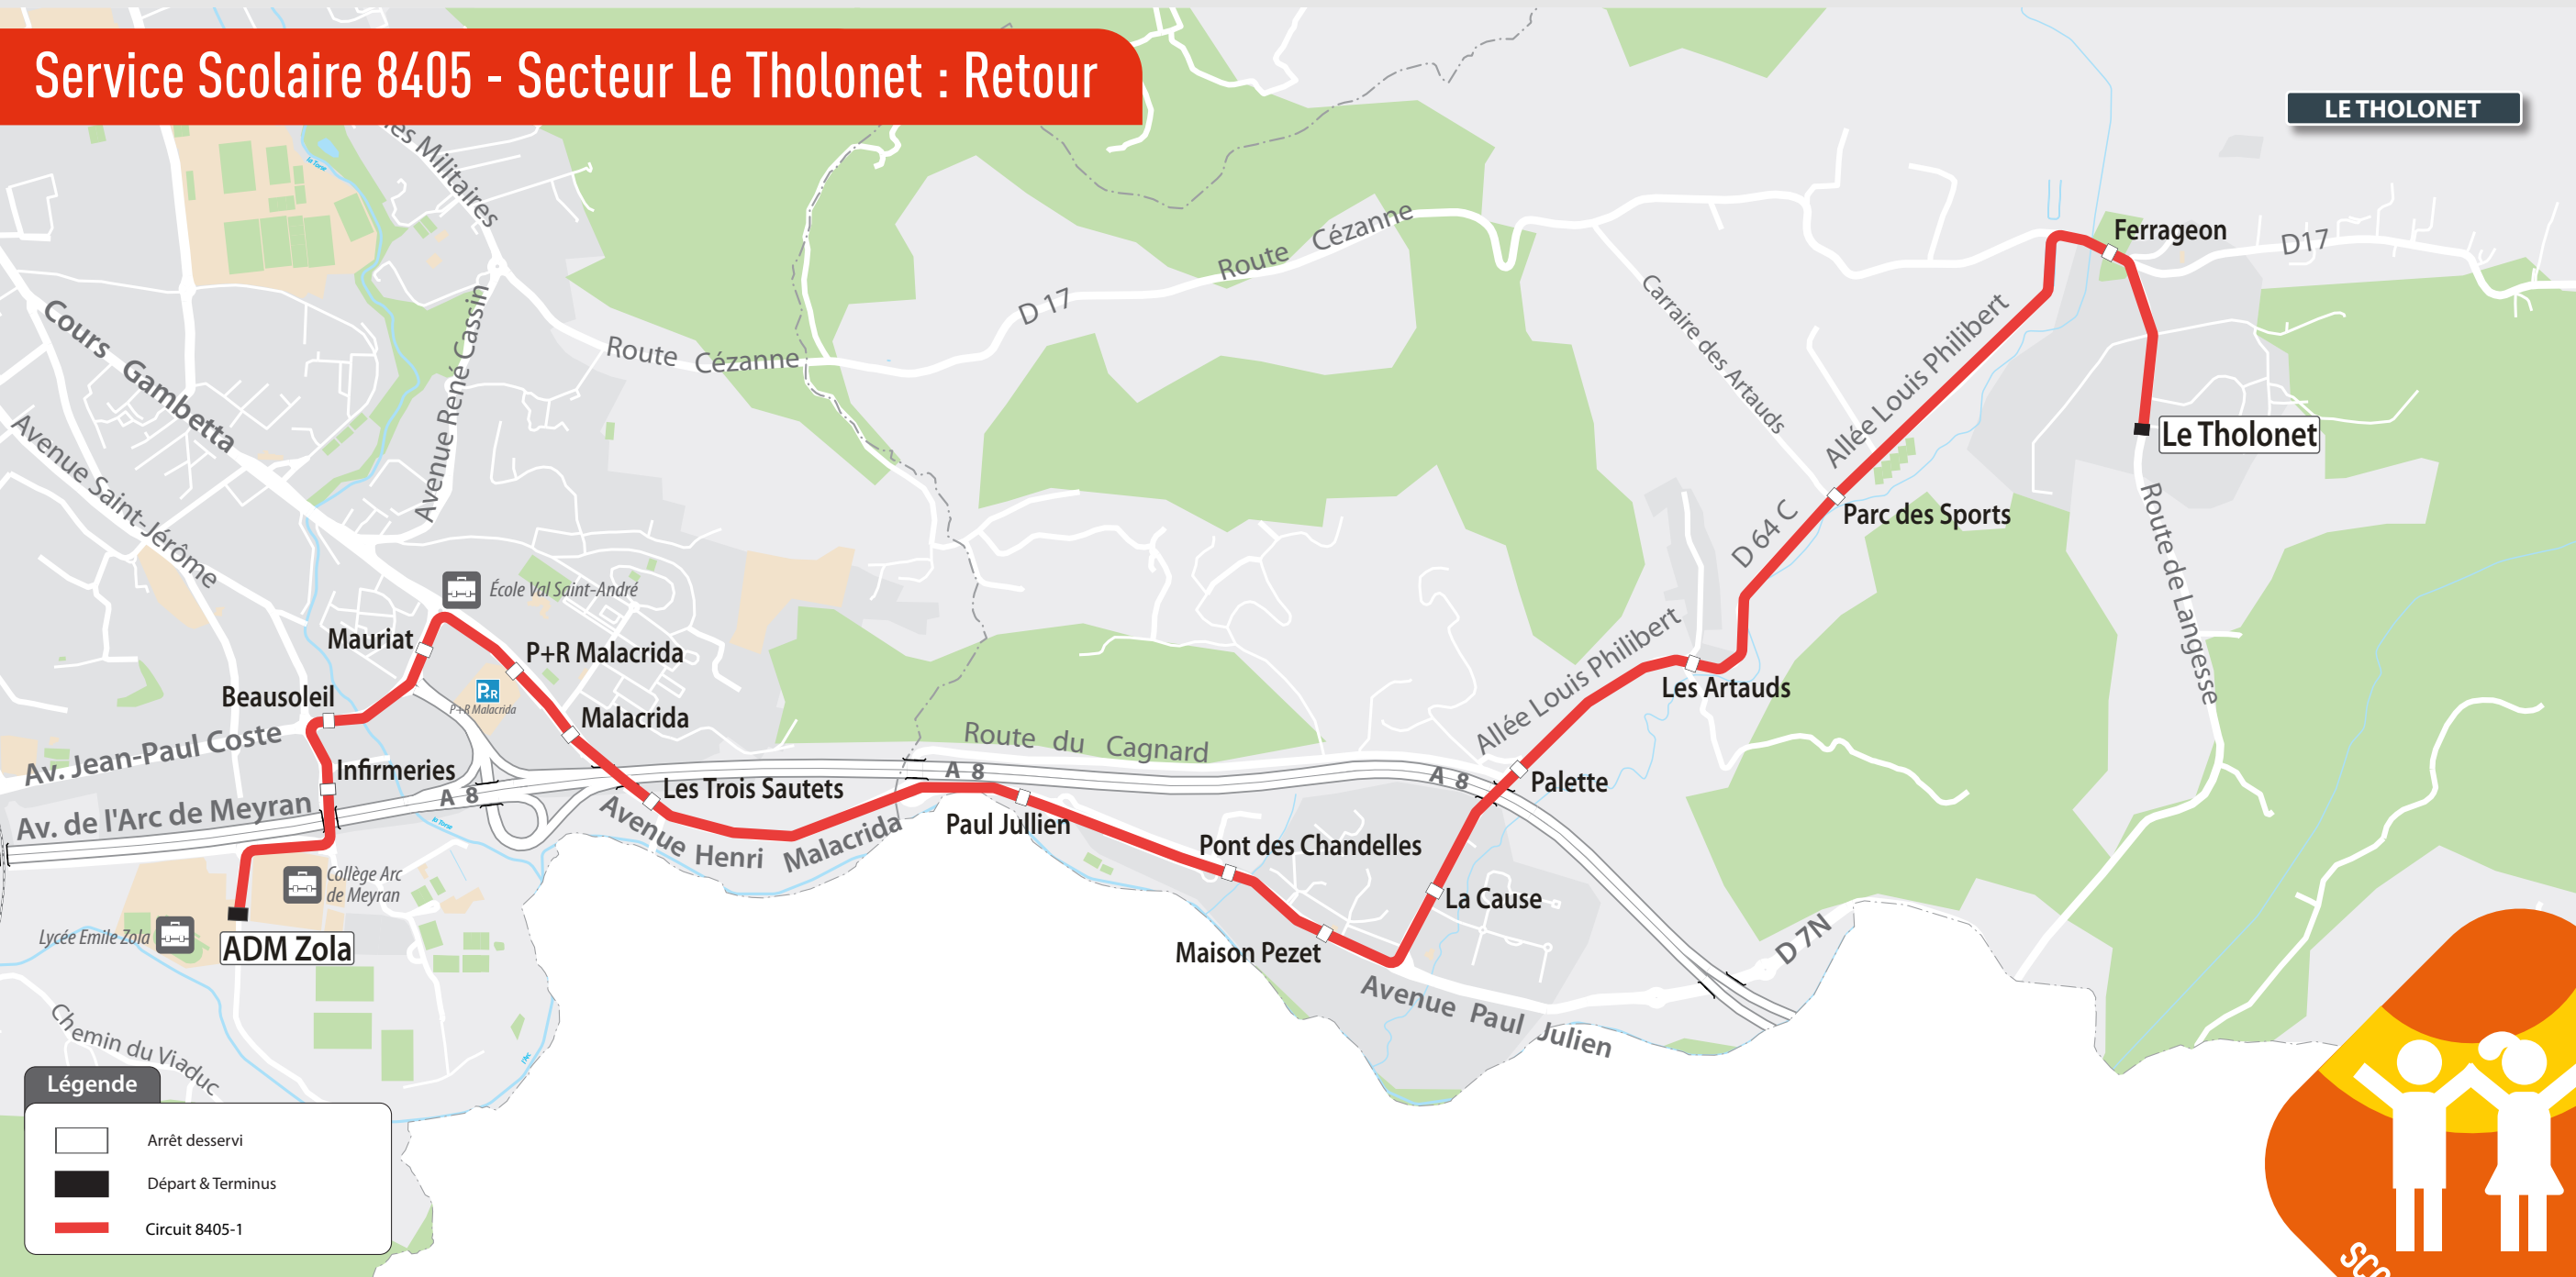

Services Scolaires 8405

Le Tholonet

SERVICE ALLER

CIRCUIT N°	JOURS DE FONCTIONNEMENT	HEURE DE DEPART	ETABLISSEMENTS DESSERVIS	ITINERAIRE ALLER	INFORMATIONS SUR LE DEVANT DU CAR
8405-1	lmmjv--	07:25	Collège Arc de Meyran > Lycée professionnel Emile Zola	Le Tholonet > Ferrageon > Parc des Sports > Les Artauds > Palette > La Cause > Maison Pezet > Pont Chandelles > Paul Jullien > Les 3 Sautets > Malacrida > P+R Malacrida > Mauriat > Infirmieries > ADM Zola	S 8405 - 1 ADM Zola
	lmmjv--	08:25			

Service Scolaire 8405 - Secteur Le Tholonet : Aller

Légende

- Arrêt desservi
- Départ & Terminus
- Circuit 8405-1

Les circuits

Circuit 8405-1 :

Départ Le Tholonet :	7h25	8h25
Arrivée à ADM Zola :	7h45	8h45

Services Scolaires 8405

Le Tholonet

SERVICE RETOUR

CIRCUIT N°	JOURS DE FONCTIONNEMENT	HEURE DE DEPART	ETABLISSEMENTS DESSERVIS	ITINERAIRE RETOUR	INFORMATIONS SUR LE DEVANT DU CAR
8405-1	--m----	12:10	Collège Arc de Meyran > Lycée professionnel Emile Zola	Quai ADM Zola > Infirmieries > Beausoleil > Mauriat > P+R Malacrida > Malacrida > Les 3 Sautets > Paul Jullien > Pont Chandelles > Maison Pezet > La Cause > Palette > Les Artauds > Parc des Sports > Ferrageon > Le Tholonet	S
	lm-jv--	15:40			
	lm-jv--	16:40			
	lm-jv--	17:10			
	lm-jv--	18:10			
					<p>8405 - 1</p> <p>Le Tholonet</p>

Service Scolaire 8405 - Secteur Le Tholonet : Retour

Les circuits

Circuit N°8405-1 :

					ME
Départ de ADM Zola :	15h40	16h40	17h10	18h10	12h10
Arrivée Le Tholonet :	16h00	17h00	17h30	18h30	12h30

ME : Circule uniquement le Mercredi