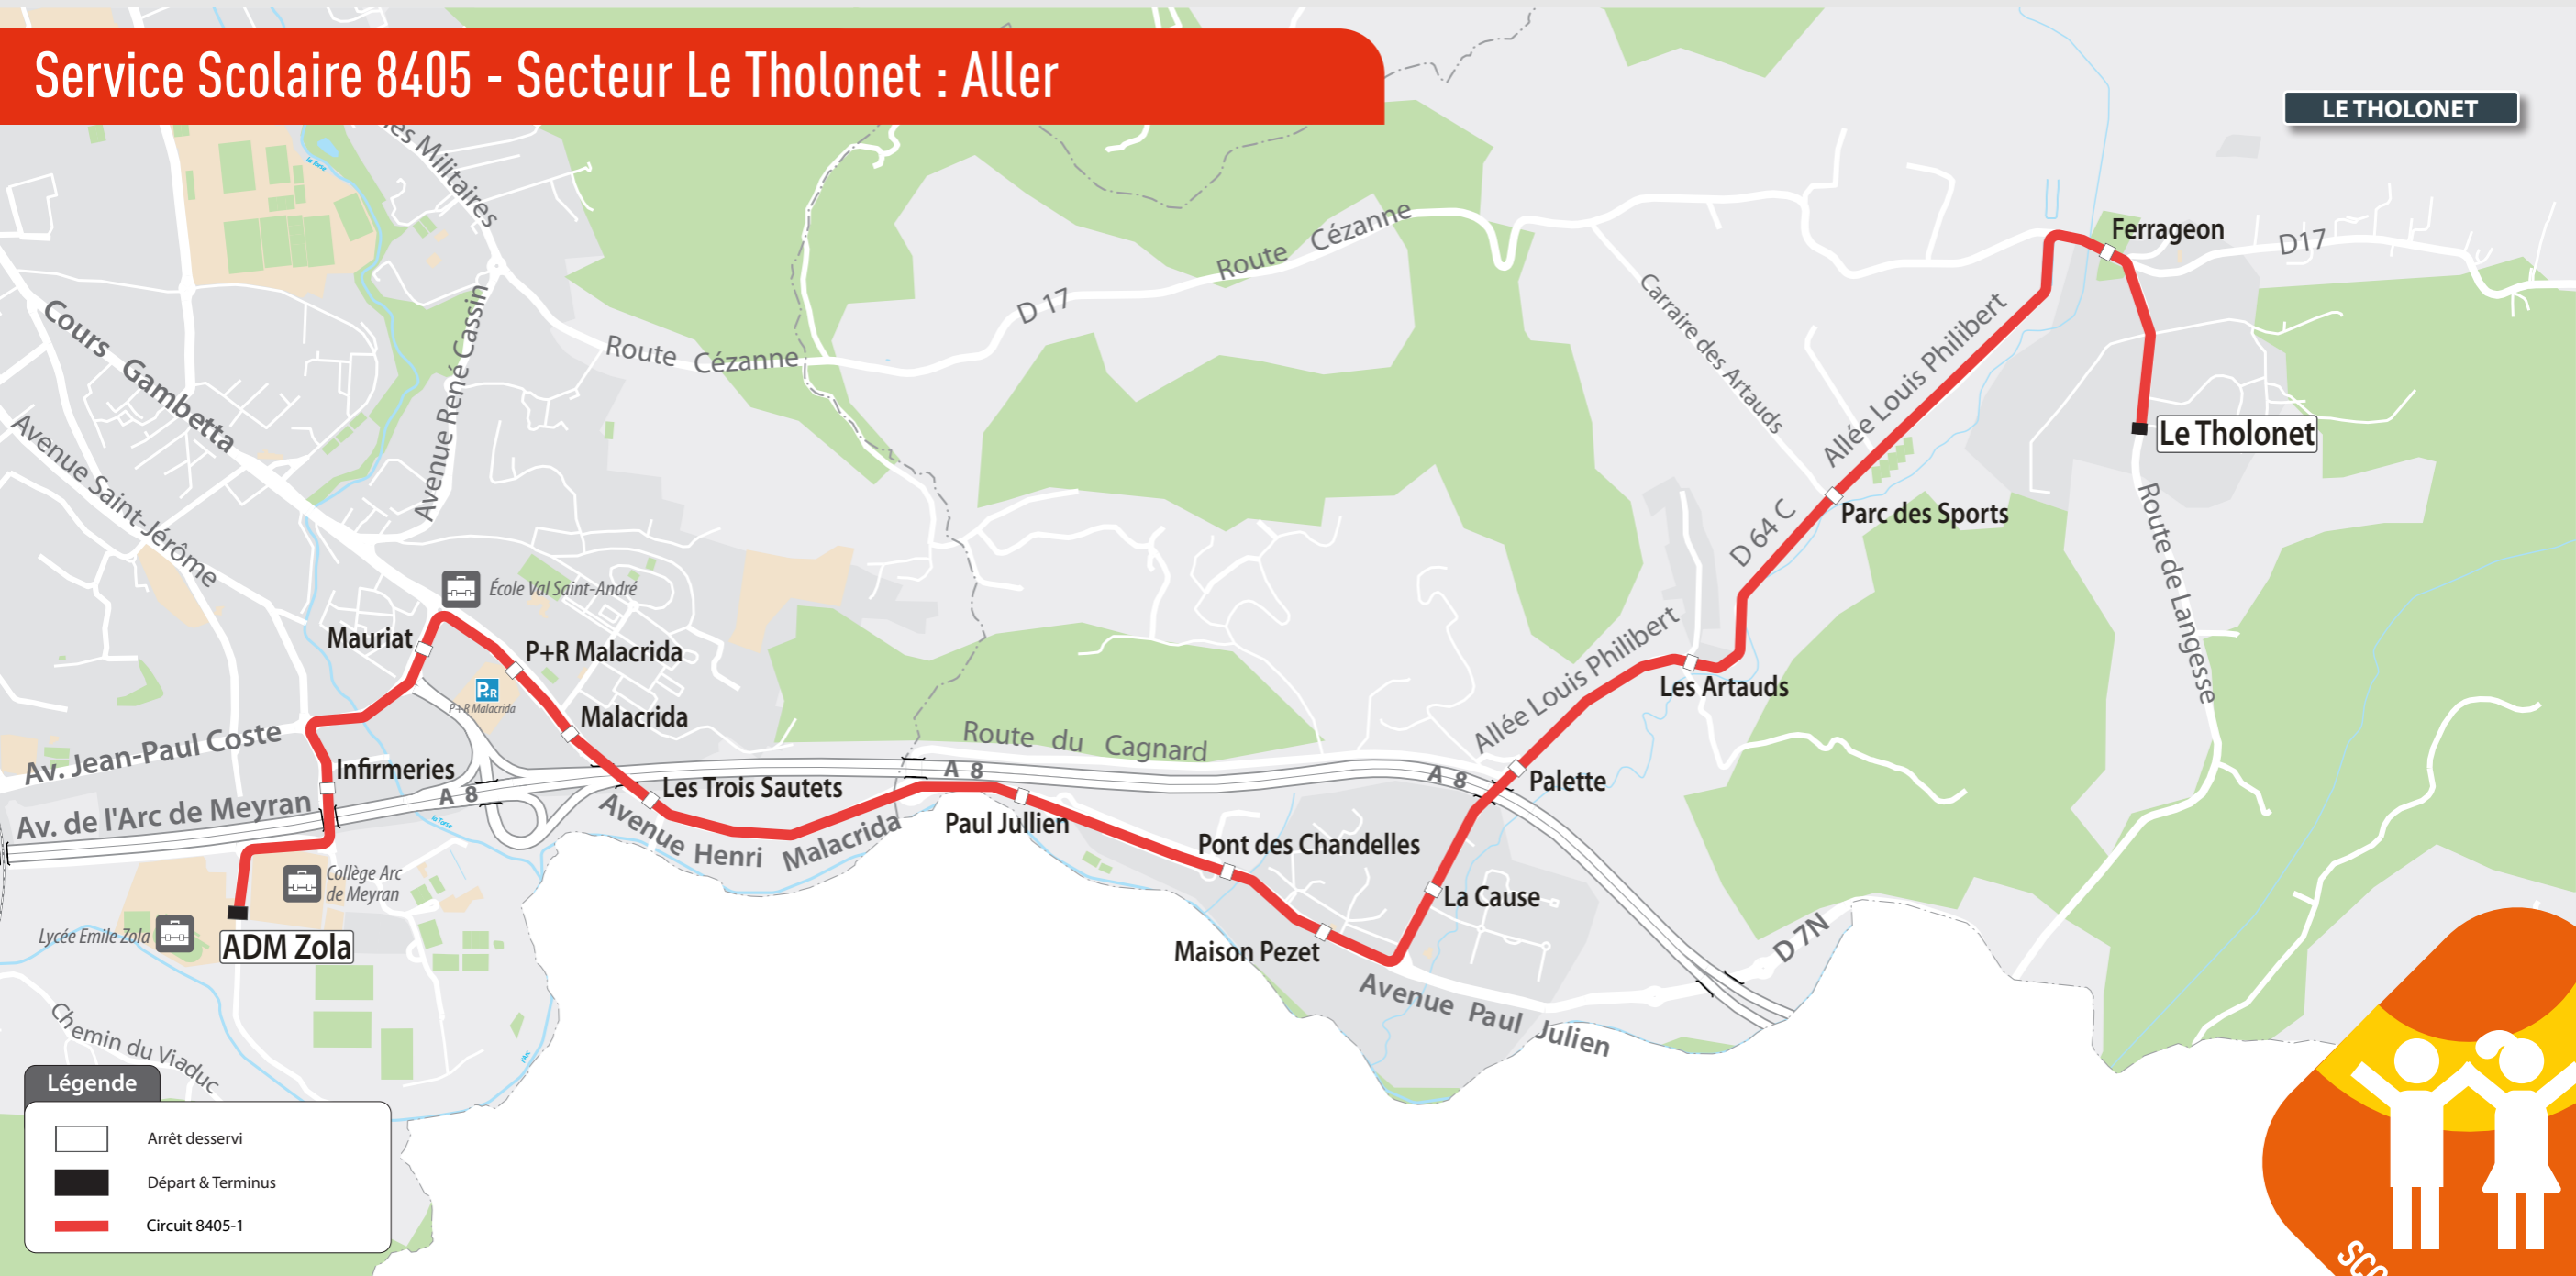

Services Scolaires 8405

Le Tholonet

SERVICE ALLER

CIRCUIT N°	JOURS DE FONCTIONNEMENT	HEURE DE DEPART	ETABLISSEMENTS DESSERVIS	ITINERAIRE ALLER	INFORMATIONS SUR LE DEVANT DU CAR
8405-1	lmmjv--	07:25	Collège Arc de Meyran > Lycée professionnel Emile Zola	Le Tholonet > Ferrageon > Parc des Sports > Les Artauds > Palette > La Cause > Maison Pezet > Pont Chandelles > Paul Jullien > Les 3 Sautets > Malacrida > P+R Malacrida > Mauriat > Infirmieries > ADM Zola	S 8405 - 1 ADM Zola
	lmmjv--	08:25			

Service Scolaire 8405 - Secteur Le Tholonet : Aller

Légende

- Arrêt desservi
- Départ & Terminus
- Circuit 8405-1

Les circuits

Circuit 8405-1 :

Départ Le Tholonet :	7h25	8h25
Arrivée à ADM Zola :	7h45	8h45

Services Scolaires 8405

Le Tholonet

SERVICE RETOUR

CIRCUIT N°	JOURS DE FONCTIONNEMENT	HEURE DE DEPART	ETABLISSEMENTS DESSERVIS	ITINERAIRE RETOUR	INFORMATIONS SUR LE DEVANT DU CAR
8405-1	--m----	12:10	Collège Arc de Meyran > Lycée professionnel Emile Zola	Quai ADM Zola > Infirmieries > Beausoleil > Mauriat > P+R Malacrida > Malacrida > Les 3 Sautets > Paul Jullien > Pont Chandelles > Maison Pezet > La Cause > Palette > Les Artauds > Parc des Sports > Ferrageon > Le Tholonet	S
	lm-jv--	15:40			
	lm-jv--	16:40			
	lm-jv--	17:10			
	lm-jv--	18:10			
					<p>8405 - 1</p> <p>Le Tholonet</p>

Service Scolaire 8405 - Secteur Le Tholonet : Retour

Les circuits

Circuit N°8405-1 :

					ME
Départ de ADM Zola :	15h40	16h40	17h10	18h10	12h10
Arrivée Le Tholonet :	16h00	17h00	17h30	18h30	12h30

ME : Circule uniquement le Mercredi