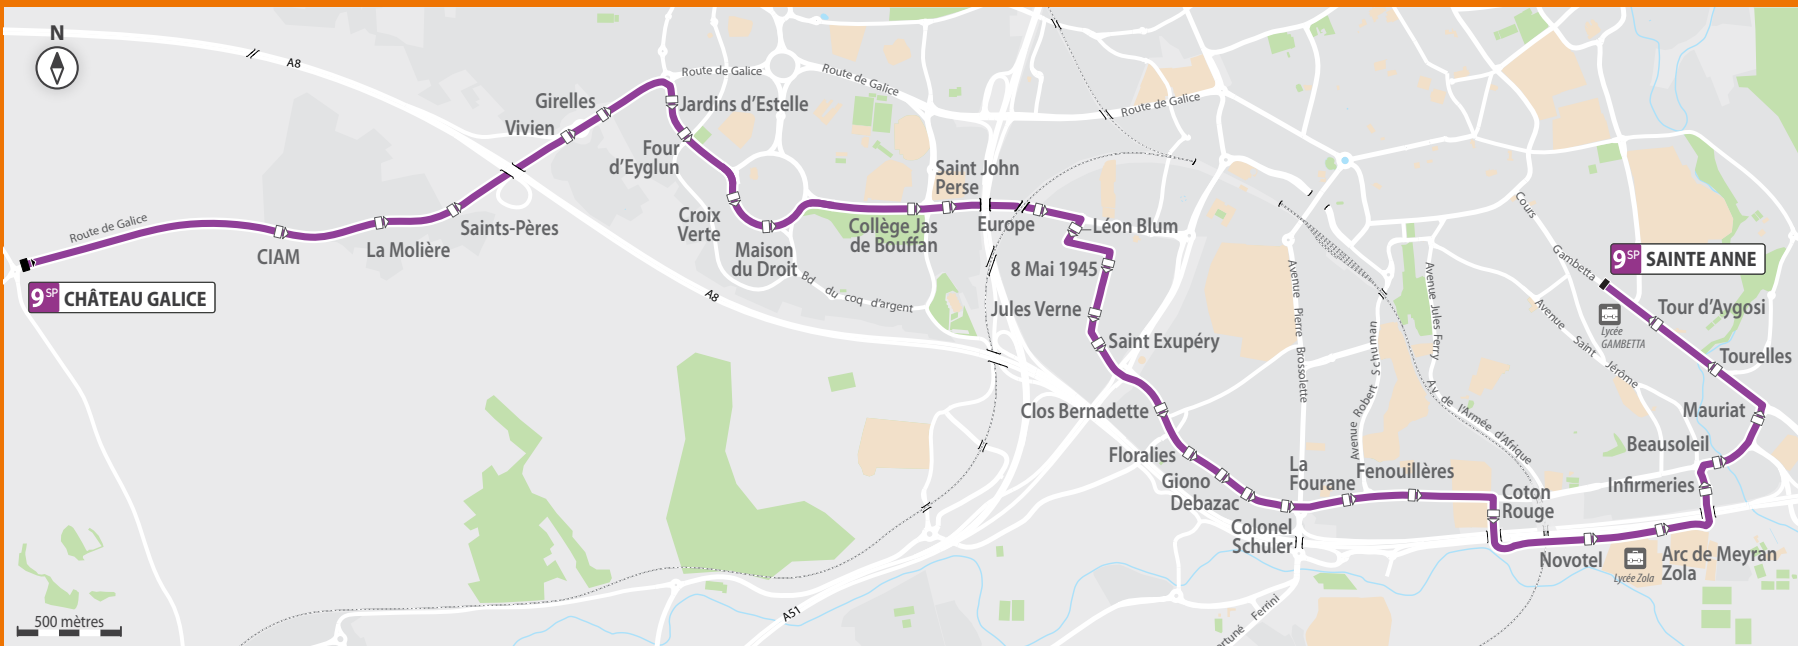

## CHÂTEAU GALICE

● Quartier de la Molière

● Bois de l'Aune

● Quartier d'Encagnane

● Quartier du Pignonnet

● Site scolaire Arc de Meyran Zola

● Lycée Gambetta

SAINTE ANNE

# ALLER

Château Galice  
>> Sainte-Anne

# RETOUR

Sainte-Anne  
>> Château Galice

ATTENTION : dans les 2 sens de circulation, la ligne 9SP dessert désormais Arc de Meyran Zola au niveau de l'arrêt situé le long de l'avenue de l'Arc de Meyran.»