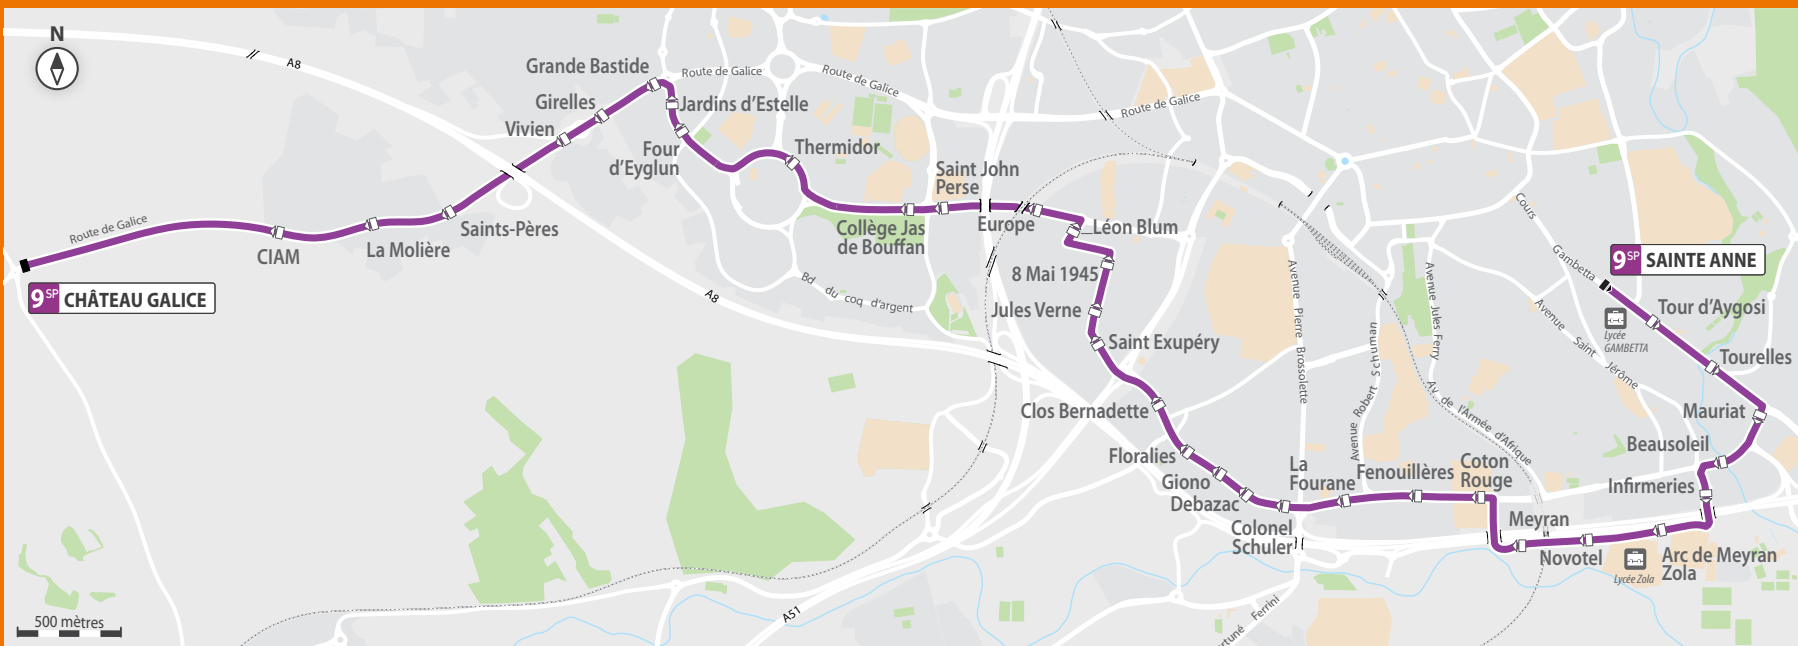

## CHÂTEAU GALICE

● Quartier de la Molière

● Bois de l'Aune

● Quartier d'Encagnane

● Quartier du Pignonnet

● Site scolaire Arc de Meyran Zola

● Lycée Gambetta

SAINTE ANNE

# ALLER

Château Galice  
>> Sainte-Anne

# RETOUR

Sainte-Anne  
>> Château Galice

ATTENTION : dans les 2 sens de circulation, la ligne 9SP dessert désormais Arc de Meyran Zola au niveau de l'arrêt situé le long de l'avenue de l'Arc de Meyran.»