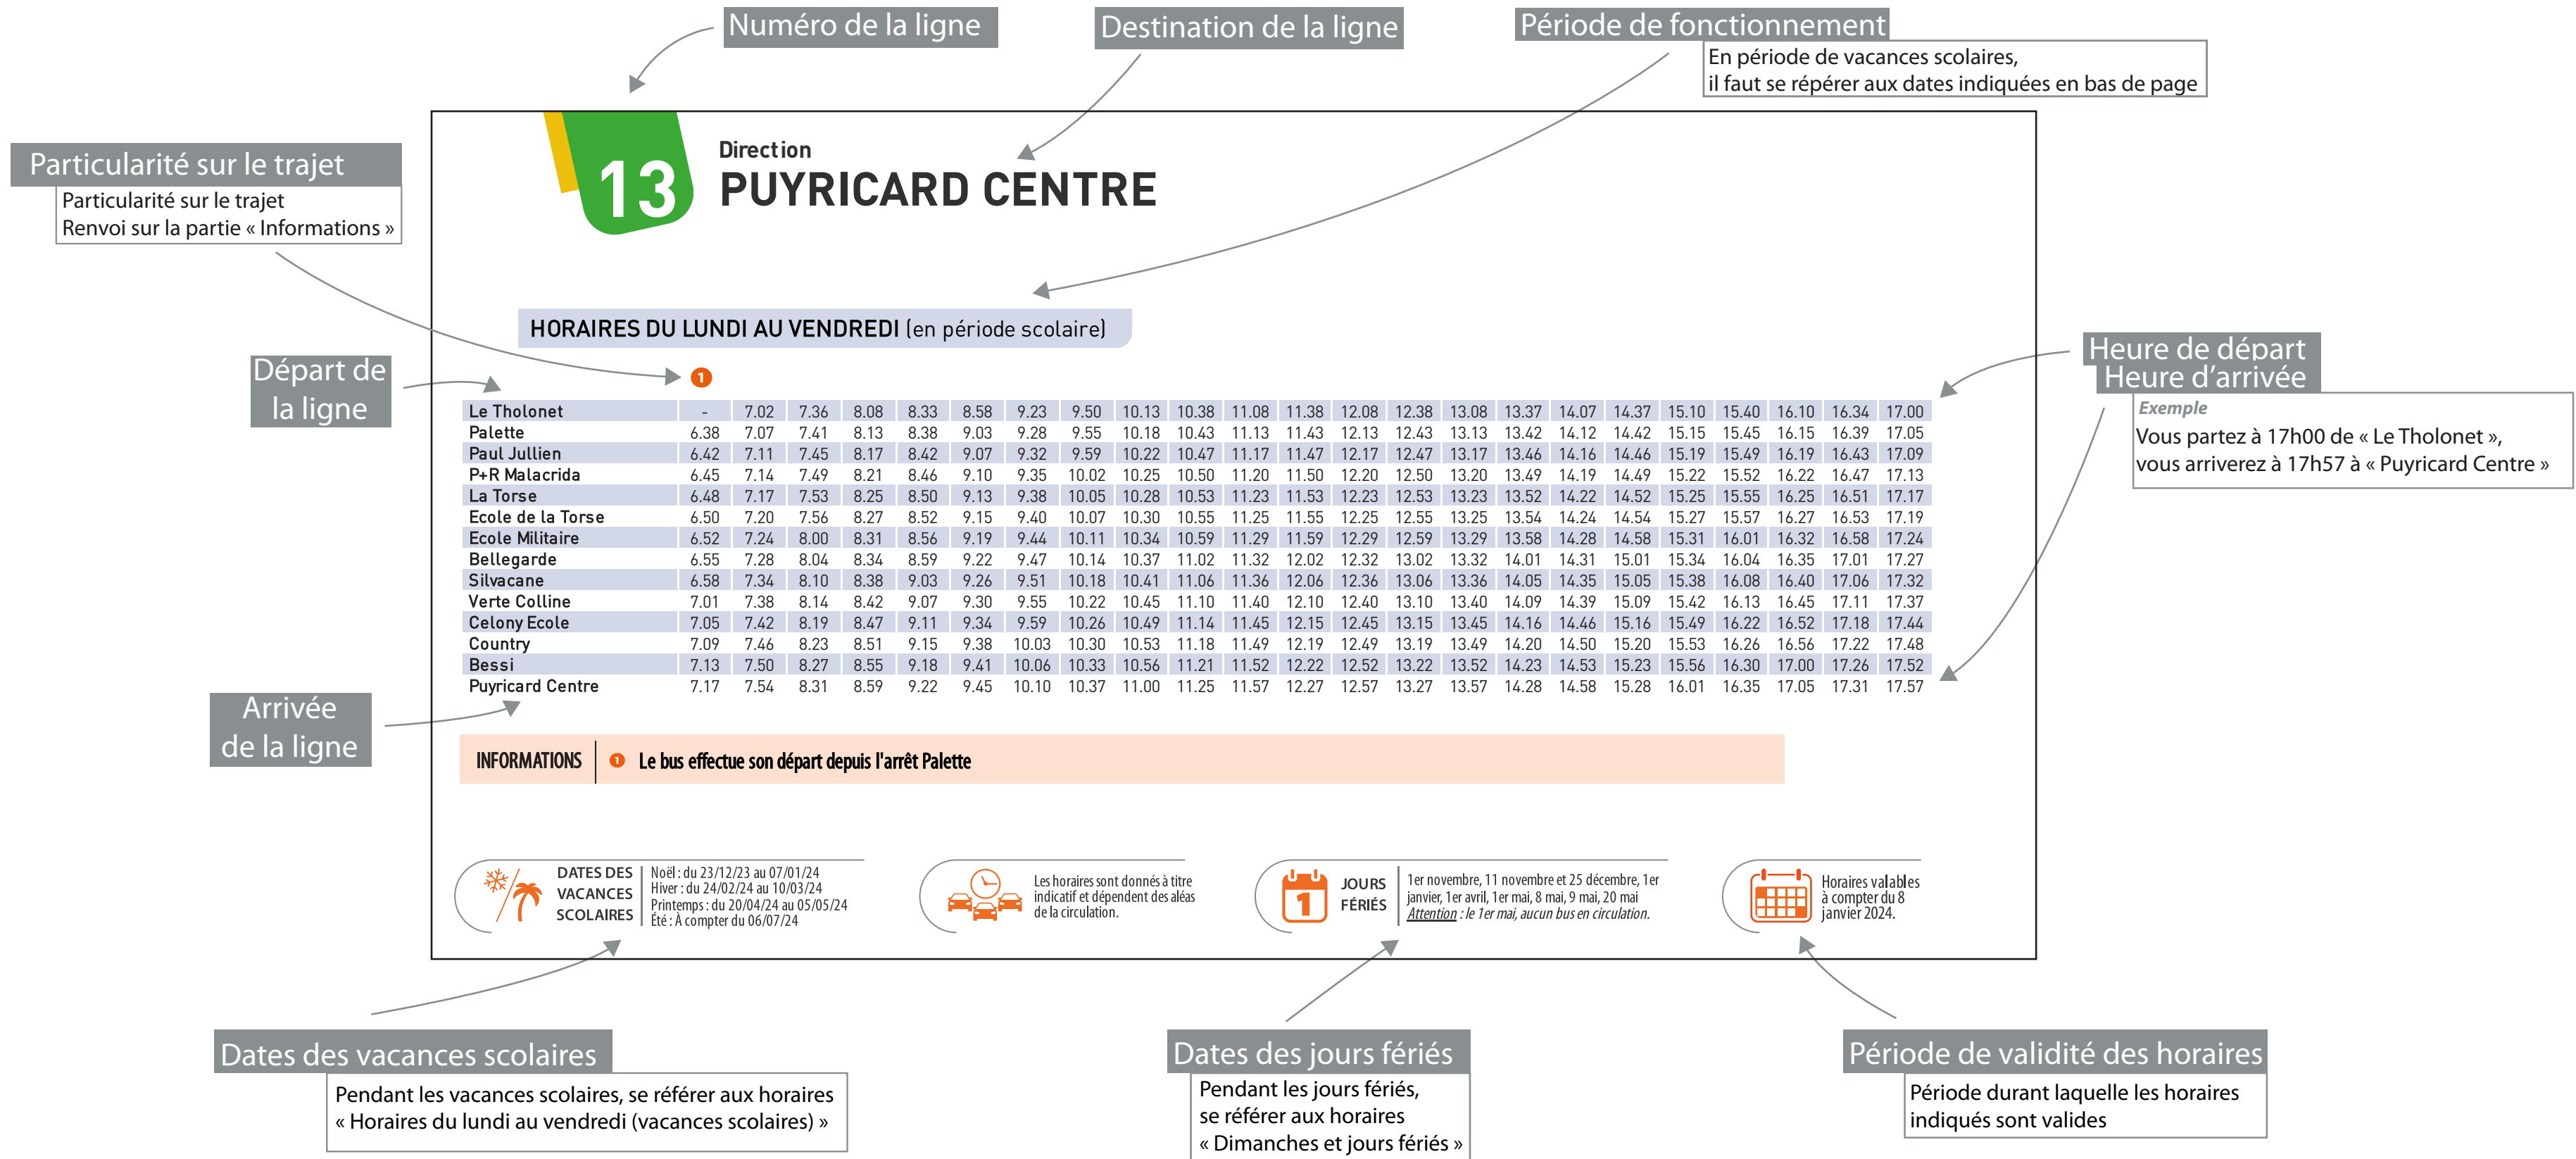

Comment lire le dépliant horaires ?

Numéro de la ligne

Destination de la ligne

Période de fonctionnement

En période de vacances scolaires, il faut se référer aux dates indiquées en bas de page

Particularité sur le trajet

Heure de départ
Heure d'arrivée

Exemple
Vous partez à 17h00 de « Le Tholonet », vous arriverez à 17h57 à « Puyricard Centre »

Arrivée de la ligne

INFORMATIONS 1 Le bus effectue son départ depuis l'arrêt Palette